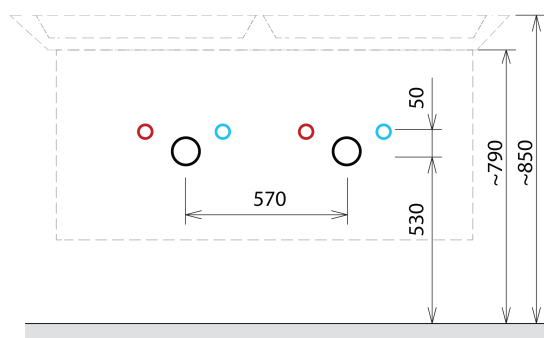

SITIA szafka umywalkowa 116x50x44,2cm, 4 szuflady, dąb srebrny

Kod: SI120-1111

Podstawowe informacje

Marka: Sapho

Seria: SITIA

Rozmiary

Szerokość: 1160 mm

Wysokość: 500 mm

Głębokość: 441 mm

Właściwości

Kolor: Szary

Dekor: Dąb srebrny

Warianty kolorystyczne: Według wzornika

Materiał: MDF/laminat

Instalacja: Zawieszane na ścianie

Typ szafki: Szuflady

Typ umywalki: Umywalka podwójna

Wyposażenie: Cichy domyk

Opakowanie zawiera: Uchwyt

Opakowanie nie zawiera: Umywalka

Waga / szt.: 40.0 kg

Gwarancja: 2 lata

Polecamy dokupić

1 szt. THALIE 120 umywalka meblowa podwójna 120x46cm, biała (Kod: TH11120)

Części zamienne

Wieszak metalowy CAMAR 60x28 (Kod: D-07.091.660.05)

SITIA szafka umywalkowa 116x50x44,2cm, 4 szuflady,
dąb srebrny

Karta techniczna

Installation of drain + hot & cold water pipes