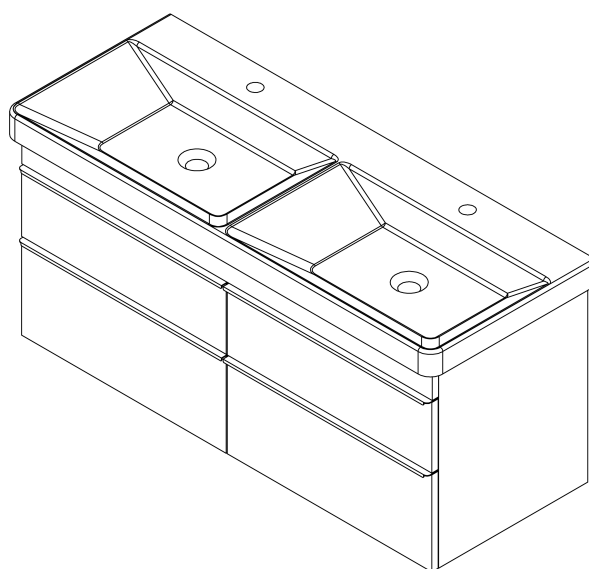

SITIA szafka umywalkowa 116x50x44,2cm, 4 szuflady, dąb srebrny

Kod: SI120-1111

Podstawowe informacje

Marka: Sapho

Seria: SITIA

Rozmiary

Szerokość: 1160 mm

Wysokość: 500 mm

Głębokość: 441 mm

Właściwości

Kolor: Szary

Dekor: Dąb srebrny

Warianty kolorystyczne: Według wzornika

Materiał: MDF/laminat

Instalacja: Zawieszane na ścianie

Typ szafki: Szuflady

Typ umywalki: Umywalka podwójna

Wyposażenie: Cichy domyk

Opakowanie zawiera: Uchwyt

Opakowanie nie zawiera: Umywalka

Waga / szt.: 40.0 kg

Gwarancja: 2 lata

Polecamy dokupić

1 szt. THALIE 120 umywalka meblowa podwójna 120x46cm, biała (Kod: TH11120)

Części zamienne

Wieszak metalowy CAMAR 60x28 (Kod: D-07.091.660.05)

SITIA szafka umywalkowa 116x50x44,2cm, 4 szuflady,
dąb srebrny

Karta techniczna

Installation of drain + hot & cold water pipes