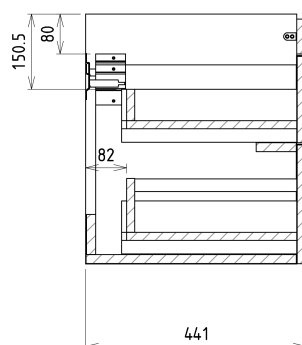

SITIA szafka umywalkowa 116x50x44,2cm, 4 szuflady, dąb srebrny

Kod: SI120-1111

Podstawowe informacje

Marka: Sapho

Seria: SITIA

Rozmiary

Szerokość: 1160 mm

Wysokość: 500 mm

Głębokość: 441 mm

Właściwości

Kolor: Szary

Dekor: Dąb srebrny

Warianty kolorystyczne: Według wzornika

Materiał: MDF/laminat

Instalacja: Zawieszane na ścianie

Typ szafki: Szuflady

Typ umywalki: Umywalka podwójna

Wyposażenie: Cichy domyk

Opakowanie zawiera: Uchwyt

Opakowanie nie zawiera: Umywalka

Waga / szt.: 40.0 kg

Gwarancja: 2 lata

Polecamy dokupić

1 szt. THALIE 120 umywalka meblowa podwójna 120x46cm, biała (Kod: TH11120)

Części zamienne

Wieszak metalowy CAMAR 60x28 (Kod: D-07.091.660.05)

SITIA szafka umywalkowa 116x50x44,2cm, 4 szuflady,
dąb srebrny

Karta techniczna

Installation of drain + hot & cold water pipes