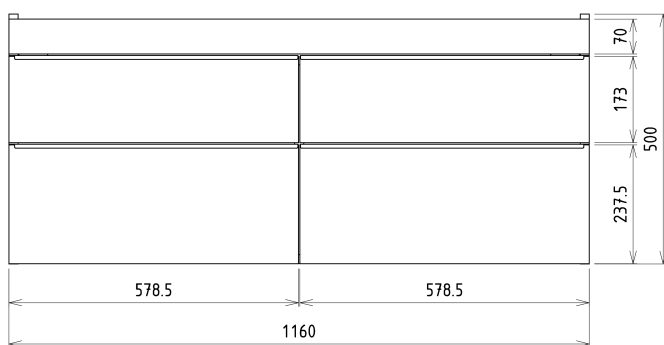

SITIA szafka umywalkowa 116x50x44,2cm, 4 szuflady, dąb srebrny

Kod: SI120-1111

Podstawowe informacje

Marka: Sapho

Seria: SITIA

Rozmiary

Szerokość: 1160 mm

Wysokość: 500 mm

Głębokość: 441 mm

Właściwości

Kolor: Szary

Dekor: Dąb srebrny

Warianty kolorystyczne: Według wzornika

Materiał: MDF/laminat

Instalacja: Zawieszane na ścianie

Typ szafki: Szuflady

Typ umywalki: Umywalka podwójna

Wyposażenie: Cichy domyk

Opakowanie zawiera: Uchwyt

Opakowanie nie zawiera: Umywalka

Waga / szt.: 40.0 kg

Gwarancja: 2 lata

Polecamy dokupić

1 szt. THALIE 120 umywalka meblowa podwójna 120x46cm, biała (Kod: TH11120)

Części zamienne

Wieszak metalowy CAMAR 60x28 (Kod: D-07.091.660.05)

SITIA szafka umywalkowa 116x50x44,2cm, 4 szuflady,
dąb srebrny

Karta techniczna

Installation of drain + hot & cold water pipes