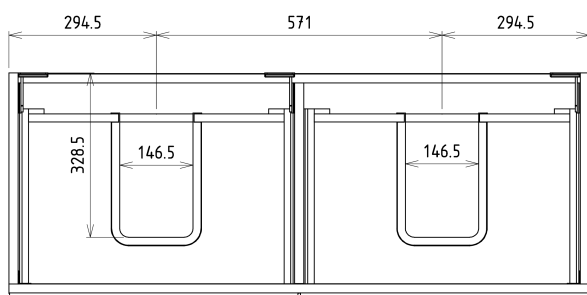

SITIA szafka umywalkowa 116x50x44,2cm, 4 szuflady, dąb srebrny

Kod: SI120-1111

Podstawowe informacje

Marka: Sapho

Seria: SITIA

Rozmiary

Szerokość: 1160 mm

Wysokość: 500 mm

Głębokość: 441 mm

Właściwości

Kolor: Szary

Dekor: Dąb srebrny

Warianty kolorystyczne: Według wzornika

Materiał: MDF/laminat

Instalacja: Zawieszane na ścianie

Typ szafki: Szuflady

Typ umywalki: Umywalka podwójna

Wyposażenie: Cichy domyk

Opakowanie zawiera: Uchwyt

Opakowanie nie zawiera: Umywalka

Waga / szt.: 40.0 kg

Gwarancja: 2 lata

Polecamy dokupić

1 szt. THALIE 120 umywalka meblowa podwójna 120x46cm, biała (Kod: TH11120)

Części zamienne

Wieszak metalowy CAMAR 60x28 (Kod: D-07.091.660.05)

SITIA szafka umywalkowa 116x50x44,2cm, 4 szuflady,
dąb srebrny

Karta techniczna

Installation of drain + hot & cold water pipes