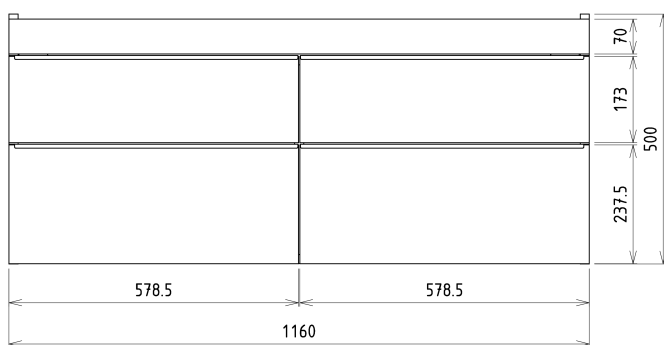

SITIA szafka umywalkowa 116x50x44,2cm, 4 szuflady, dąb srebrny

Kod: SI120-1111

Podstawowe informacje

Marka: Sapho

Seria: SITIA

Rozmiary

Szerokość: 1160 mm

Wysokość: 500 mm

Głębokość: 441 mm

Właściwości

Kolor: Szary

Dekor: Dąb srebrny

Warianty kolorystyczne: Według wzornika

Materiał: MDF/laminat

Instalacja: Zawieszane na ścianie

Typ szafki: Szuflady

Typ umywalki: Umywalka podwójna

Wyposażenie: Cichy domyk

Opakowanie zawiera: Uchwyt

Opakowanie nie zawiera: Umywalka

Waga / szt.: 40.0 kg

Gwarancja: 2 lata

Polecamy dokupić

1 szt. THALIE 120 umywalka meblowa podwójna 120x46cm, biała (Kod: TH11120)

Części zamienne

Wieszak metalowy CAMAR 60x28 (Kod: D-07.091.660.05)

SITIA szafka umywalkowa 116x50x44,2cm, 4 szuflady, dąb srebrny

Karta techniczna

Installation of drain + hot & cold water pipes