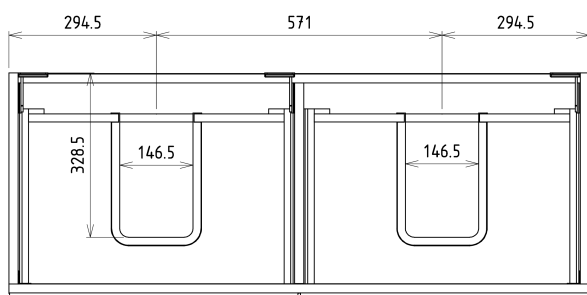

SITIA szafka umywalkowa 116x50x44,2cm, 4 szuflady, dąb srebrny

Kod: SI120-1111

Podstawowe informacje

Marka: Sapho

Seria: SITIA

Rozmiary

Szerokość: 1160 mm

Wysokość: 500 mm

Głębokość: 441 mm

Właściwości

Kolor: Szary

Dekor: Dąb srebrny

Warianty kolorystyczne: Według wzornika

Materiał: MDF/laminat

Instalacja: Zawieszane na ścianie

Typ szafki: Szuflady

Typ umywalki: Umywalka podwójna

Wyposażenie: Cichy domyk

Opakowanie zawiera: Uchwyt

Opakowanie nie zawiera: Umywalka

Waga / szt.: 40.0 kg

Gwarancja: 2 lata

Polecamy dokupić

1 szt. THALIE 120 umywalka meblowa podwójna 120x46cm, biała (Kod: TH11120)

Części zamienne

Wieszak metalowy CAMAR 60x28 (Kod: D-07.091.660.05)

SITIA szafka umywalkowa 116x50x44,2cm, 4 szuflady, dąb srebrny

Karta techniczna

Installation of drain + hot & cold water pipes