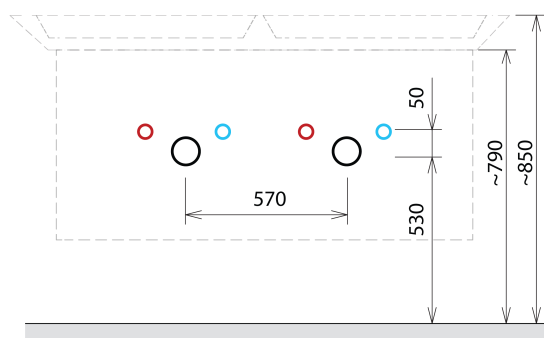

SITIA szafka umywalkowa 116x50x44,2cm, 4 szuflady, dąb srebrny

Kod: SI120-1111

Podstawowe informacje

Marka: Sapho

Seria: SITIA

Rozmiary

Szerokość: 1160 mm

Wysokość: 500 mm

Głębokość: 441 mm

Właściwości

Kolor: Szary

Dekor: Dąb srebrny

Warianty kolorystyczne: Według wzornika

Materiał: MDF/laminat

Instalacja: Zawieszane na ścianie

Typ szafki: Szuflady

Typ umywalki: Umywalka podwójna

Wyposażenie: Cichy domyk

Opakowanie zawiera: Uchwyt

Opakowanie nie zawiera: Umywalka

Waga / szt.: 40.0 kg

Gwarancja: 2 lata

Polecamy dokupić

1 szt. THALIE 120 umywalka meblowa podwójna 120x46cm, biała (Kod: TH11120)

Części zamienne

Wieszak metalowy CAMAR 60x28 (Kod: D-07.091.660.05)

SITIA szafka umywalkowa 116x50x44,2cm, 4 szuflady, dąb srebrny

Karta techniczna

Installation of drain + hot & cold water pipes