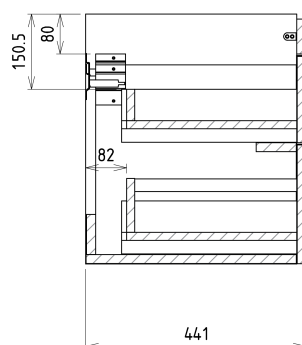

SITIA szafka umywalkowa 116x50x44,2cm, 4 szuflady, dąb srebrny

Kod: SI120-1111

Podstawowe informacje

Marka: Sapho

Seria: SITIA

Rozmiary

Szerokość: 1160 mm

Wysokość: 500 mm

Głębokość: 441 mm

Właściwości

Kolor: Szary

Dekor: Dąb srebrny

Warianty kolorystyczne: Według wzornika

Materiał: MDF/laminat

Instalacja: Zawieszane na ścianie

Typ szafki: Szuflady

Typ umywalki: Umywalka podwójna

Wyposażenie: Cichy domyk

Opakowanie zawiera: Uchwyt

Opakowanie nie zawiera: Umywalka

Waga / szt.: 40.0 kg

Gwarancja: 2 lata

Polecamy dokupić

1 szt. THALIE 120 umywalka meblowa podwójna 120x46cm, biała (Kod: TH11120)

Części zamienne

Wieszak metalowy CAMAR 60x28 (Kod: D-07.091.660.05)

SITIA szafka umywalkowa 116x50x44,2cm, 4 szuflady, dąb srebrny

Karta techniczna

Installation of drain + hot & cold water pipes