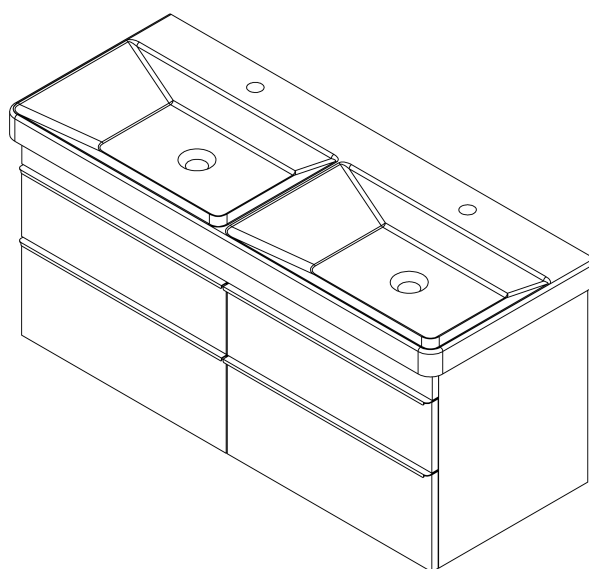

SITIA szafka umywalkowa 116x50x44,2cm, 4 szuflady, dąb srebrny

Kod: SI120-1111

Podstawowe informacje

Marka: Sapho

Seria: SITIA

Rozmiary

Szerokość: 1160 mm

Wysokość: 500 mm

Głębokość: 441 mm

Właściwości

Kolor: Szary

Dekor: Dąb srebrny

Warianty kolorystyczne: Według wzornika

Materiał: MDF/laminat

Instalacja: Zawieszane na ścianie

Typ szafki: Szuflady

Typ umywalki: Umywalka podwójna

Wyposażenie: Cichy domyk

Opakowanie zawiera: Uchwyt

Opakowanie nie zawiera: Umywalka

Waga / szt.: 40.0 kg

Gwarancja: 2 lata

Polecamy dokupić

1 szt. THALIE 120 umywalka meblowa podwójna 120x46cm, biała (Kod: TH11120)

Części zamienne

Wieszak metalowy CAMAR 60x28 (Kod: D-07.091.660.05)

SITIA szafka umywalkowa 116x50x44,2cm, 4 szuflady, dąb srebrny

Karta techniczna

Installation of drain + hot & cold water pipes