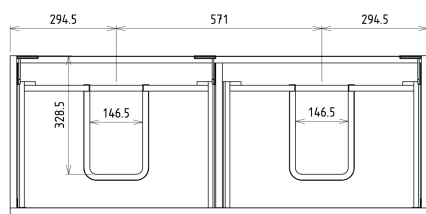

### Rozmiary

Szerokość: 1160 mm

Wysokość: 500 mm

Głębokość: 441 mm

### Karta techniczna

Installation of drain + hot & cold water pipes