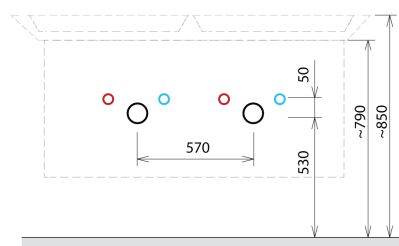

### Rozmiary

Szerokość: 1160 mm

Wysokość: 500 mm

Głębokość: 441 mm

### Karta techniczna

Installation of drain + hot & cold water pipes