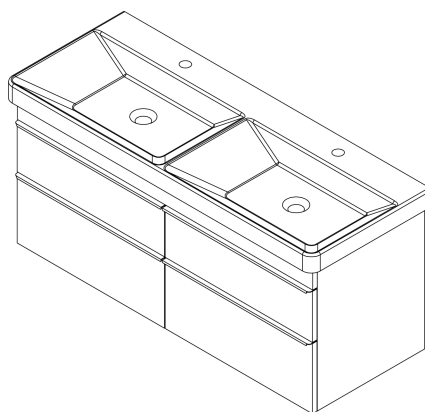

Karta techniczna

Installation of drain + hot & cold water pipes