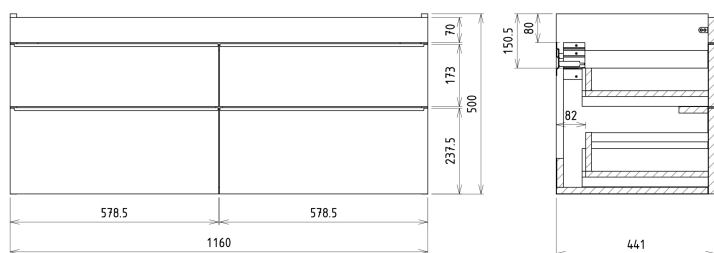

Karta techniczna

Installation of drain + hot & cold water pipes