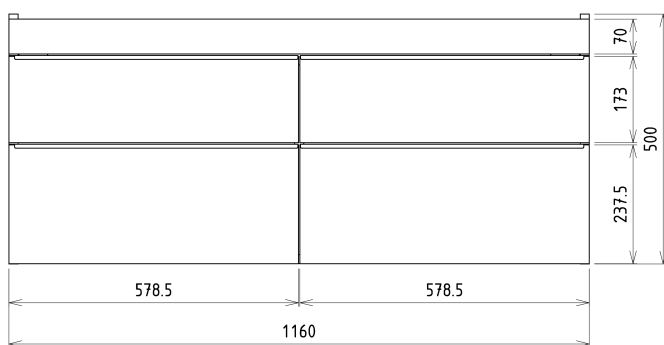

SITIA szafka umywalkowa 116x50x44,2cm, 4 szuflady, biały mat

Kod: SI120-3131

Podstawowe informacje

Marka: Sapho

Seria: SITIA

Rozmiary

Szerokość: 1160 mm

Wysokość: 500 mm

Głębokość: 441 mm

Właściwości

Kolor: Biały mat

Warianty kolorystyczne: Według wzornika

Materiał: MDF/laminat

Instalacja: Zawieszane na ścianie

Typ szafki: Szuflady

Typ umywalki: Umywalka podwójna

Wyposażenie: Cichy domyk

Opakowanie zawiera: Uchwyt

Opakowanie nie zawiera: Umywalka

Waga / szt.: 40.0 kg

Gwarancja: 2 lata

Polecamy dokupić

1 szt. THALIE 120 umywalka meblowa podwójna 120x46cm, biała (Kod: TH11120)

Części zamienne

Wieszak metalowy CAMAR 60x28 (Kod: D-07.091.660.05)

SITIA szafka umywalkowa 116x50x44,2cm, 4 szuflady, biały mat

Karta techniczna

Installation of drain + hot & cold water pipes