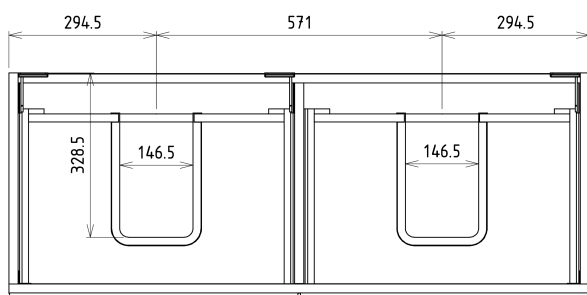

SITIA szafka umywalkowa 116x50x44,2cm, 4 szuflady, biały mat

Kod: SI120-3131

Podstawowe informacje

Marka: Sapho

Seria: SITIA

Rozmiary

Szerokość: 1160 mm

Wysokość: 500 mm

Głębokość: 441 mm

Właściwości

Kolor: Biały mat

Warianty kolorystyczne: Według wzornika

Materiał: MDF/laminat

Instalacja: Zawieszane na ścianie

Typ szafki: Szuflady

Typ umywalki: Umywalka podwójna

Wyposażenie: Cichy domyk

Opakowanie zawiera: Uchwyt

Opakowanie nie zawiera: Umywalka

Waga / szt.: 40.0 kg

Gwarancja: 2 lata

Polecamy dokupić

1 szt. THALIE 120 umywalka meblowa podwójna 120x46cm, biała (Kod: TH11120)

Części zamienne

Wieszak metalowy CAMAR 60x28 (Kod: D-07.091.660.05)

SITIA szafka umywalkowa 116x50x44,2cm, 4 szuflady, biały mat

Karta techniczna

Installation of drain + hot & cold water pipes