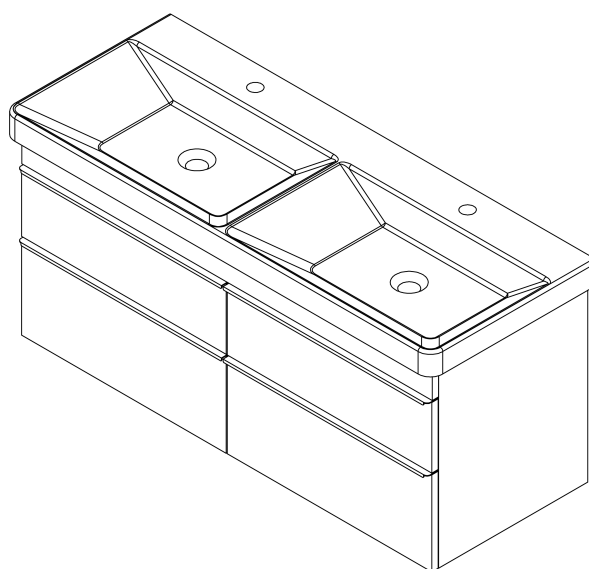

SITIA szafka umywalkowa 116x50x44,2cm, 4 szuflady, biały mat

Kod: SI120-3131

Podstawowe informacje

Marka: Sapho

Seria: SITIA

Rozmiary

Szerokość: 1160 mm

Wysokość: 500 mm

Głębokość: 441 mm

Właściwości

Kolor: Biały mat

Warianty kolorystyczne: Według wzornika

Materiał: MDF/laminat

Instalacja: Zawieszane na ścianie

Typ szafki: Szuflady

Typ umywalki: Umywalka podwójna

Wyposażenie: Cichy domyk

Opakowanie zawiera: Uchwyt

Opakowanie nie zawiera: Umywalka

Waga / szt.: 40.0 kg

Gwarancja: 2 lata

Polecamy dokupić

1 szt. THALIE 120 umywalka meblowa podwójna 120x46cm, biała (Kod: TH11120)

Części zamienne

Wieszak metalowy CAMAR 60x28 (Kod: D-07.091.660.05)

SITIA szafka umywalkowa 116x50x44,2cm, 4 szuflady, biały mat

Karta techniczna

Installation of drain + hot & cold water pipes