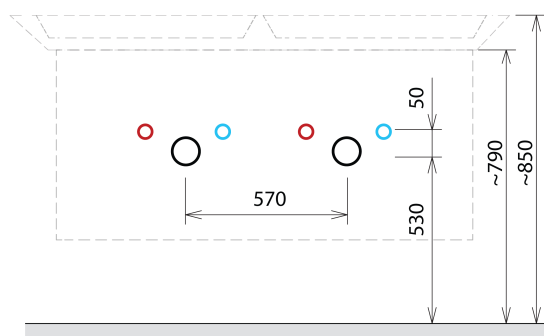

Głębokość: 441 mm

Właściwości

Kolor: Biały mat

Warianty kolorystyczne: Według wzornika

Materiał: MDF/laminat

Instalacja: Zawieszane na ścianie

Typ szafki: Szuflady

Typ umywalki: Umywalka podwójna

Wyposażenie: Cichy domyk

Opakowanie zawiera: Uchwyt

Opakowanie nie zawiera: Umywalka

Waga / szt.: 40.0 kg

Gwarancja: 2 lata

Polecamy dokupić

1 szt. THALIE 120 umywalka meblowa podwójna 120x46cm, biała (Kod: TH11120)

Części zamienne

Wieszak metalowy CAMAR 60x28 (Kod: D-07.091.660.05)

SITIA szafka umywalkowa 116x50x44,2cm, 4 szuflady, biały mat

Karta techniczna

Installation of drain + hot & cold water pipes