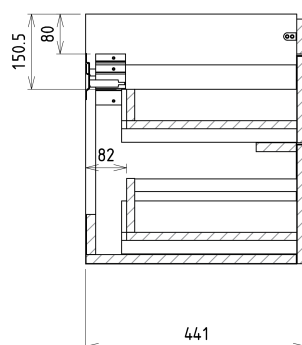

SITIA szafka umywalkowa 116x50x44,2cm, 4 szuflady, biały mat

Kod: SI120-3131

Podstawowe informacje

Marka: Sapho

Seria: SITIA

Rozmiary

Szerokość: 1160 mm

Wysokość: 500 mm

Głębokość: 441 mm

Właściwości

Kolor: Biały mat

Warianty kolorystyczne: Według wzornika

Materiał: MDF/laminat

Instalacja: Zawieszane na ścianie

Typ szafki: Szuflady

Typ umywalki: Umywalka podwójna

Wyposażenie: Cichy domyk

Opakowanie zawiera: Uchwyt

Opakowanie nie zawiera: Umywalka

Waga / szt.: 40.0 kg

Gwarancja: 2 lata

Polecamy dokupić

1 szt. THALIE 120 umywalka meblowa podwójna 120x46cm, biała (Kod: TH11120)

Części zamienne

Wieszak metalowy CAMAR 60x28 (Kod: D-07.091.660.05)

SITIA szafka umywalkowa 116x50x44,2cm, 4 szuflady, biały mat

Karta techniczna

Installation of drain + hot & cold water pipes