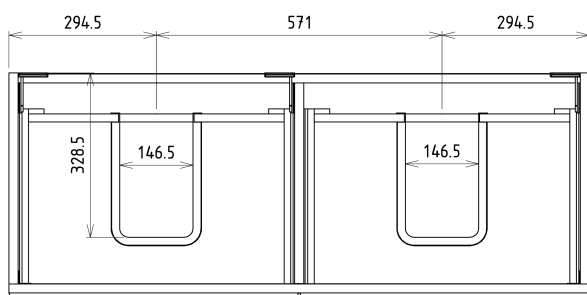

SITIA szafka umywalkowa 116x50x44,2cm, 4 szuflady, biały mat

Karta techniczna

Installation of drain + hot & cold water pipes