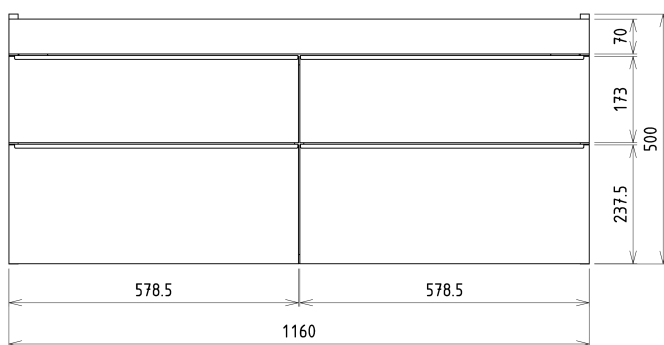

SITIA szafka umywalkowa 116x50x44,2cm, 4 szuflady, biały mat

Karta techniczna

Installation of drain + hot & cold water pipes