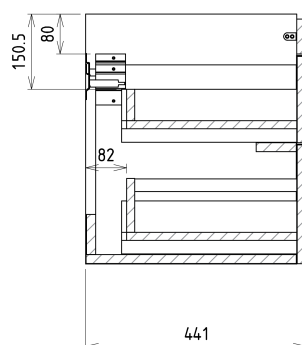

SITIA szafka umywalkowa 116x50x44,2cm, 4 szuflady, biały mat

Karta techniczna

Installation of drain + hot & cold water pipes