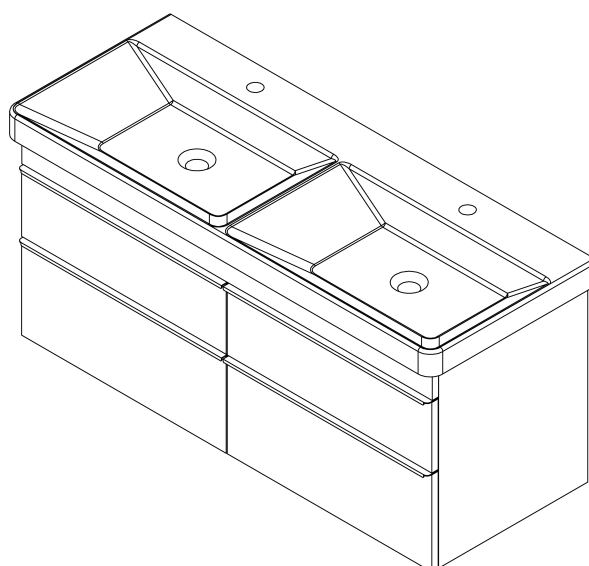

SITIA szafka umywalkowa 116x50x44,2cm, 4 szuflady, biały mat

Karta techniczna

Installation of drain + hot & cold water pipes