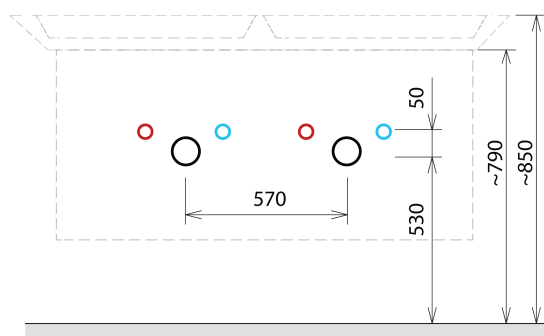

SITIA szafka umywalkowa 116x50x44,2cm, 4 szuflady, biały mat

Karta techniczna

Installation of drain + hot & cold water pipes