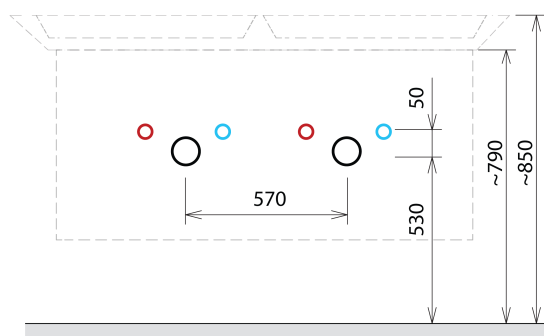

Głębokość: 441 mm

Właściwości

Kolor: Biały mat

Warianty kolorystyczne: Według wzornika

Materiał: MDF/laminat

Instalacja: Zawieszane na ścianie

Typ szafki: Szuflady

Typ umywalki: Umywalka podwójna

Wyposażenie: Cichy domyk

Opakowanie zawiera: Uchwyt

Opakowanie nie zawiera: Umywalka

Waga / szt.: 40.0 kg

Gwarancja: 2 lata

Polecamy dokupić

1 szt. THALIE 120 umywalka meblowa podwójna 120x46cm, biała (Kod: TH11120)

Części zamienne

Wieszak metalowy CAMAR 60x28 (Kod: D-07.091.660.05)

SITIA szafka umywalkowa 116x50x44,2cm, 4 szuflady,
biały mat

Karta techniczna

Installation of drain + hot & cold water pipes