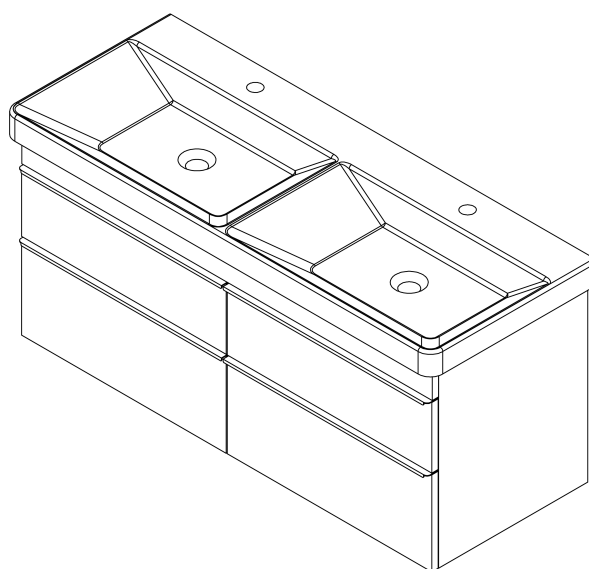

SITIA szafka umywalkowa 116x50x44,2cm, 4 szuflady, biały mat

Kod: SI120-3131

Podstawowe informacje

Marka: Sapho

Seria: SITIA

Rozmiary

Szerokość: 1160 mm

Wysokość: 500 mm

Głębokość: 441 mm

Właściwości

Kolor: Biały mat

Warianty kolorystyczne: Według wzornika

Materiał: MDF/laminat

Instalacja: Zawieszane na ścianie

Typ szafki: Szuflady

Typ umywalki: Umywalka podwójna

Wyposażenie: Cichy domyk

Opakowanie zawiera: Uchwyt

Opakowanie nie zawiera: Umywalka

Waga / szt.: 40.0 kg

Gwarancja: 2 lata

Polecamy dokupić

1 szt. THALIE 120 umywalka meblowa podwójna 120x46cm, biała (Kod: TH11120)

Części zamienne

Wieszak metalowy CAMAR 60x28 (Kod: D-07.091.660.05)

SITIA szafka umywalkowa 116x50x44,2cm, 4 szuflady,
biały mat

Karta techniczna

Installation of drain + hot & cold water pipes