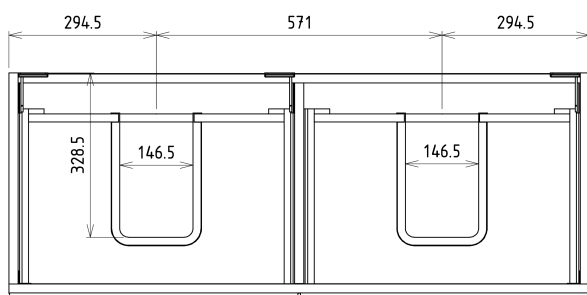

SITIA szafka umywalkowa 116x50x44,2cm, 4 szuflady, biały mat

Kod: SI120-3131

Podstawowe informacje

Marka: Sapho

Seria: SITIA

Rozmiary

Szerokość: 1160 mm

Wysokość: 500 mm

Głębokość: 441 mm

Właściwości

Kolor: Biały mat

Warianty kolorystyczne: Według wzornika

Materiał: MDF/laminat

Instalacja: Zawieszane na ścianie

Typ szafki: Szuflady

Typ umywalki: Umywalka podwójna

Wyposażenie: Cichy domyk

Opakowanie zawiera: Uchwyt

Opakowanie nie zawiera: Umywalka

Waga / szt.: 40.0 kg

Gwarancja: 2 lata

Polecamy dokupić

1 szt. THALIE 120 umywalka meblowa podwójna 120x46cm, biała (Kod: TH11120)

Części zamienne

Wieszak metalowy CAMAR 60x28 (Kod: D-07.091.660.05)

SITIA szafka umywalkowa 116x50x44,2cm, 4 szuflady,
biały mat

Karta techniczna

Installation of drain + hot & cold water pipes