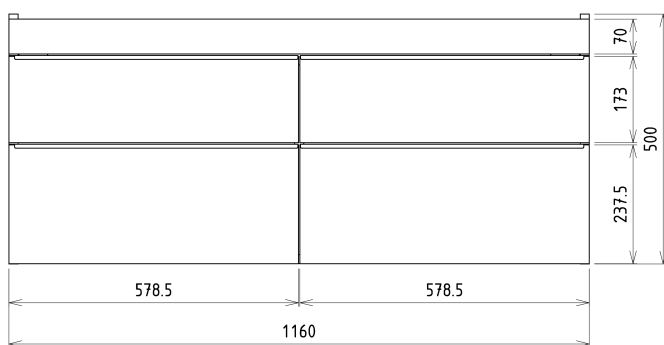

SITIA szafka umywalkowa 116x50x44,2cm, 4 szuflady, biały mat

Kod: SI120-3131

Podstawowe informacje

Marka: Sapho

Seria: SITIA

Rozmiary

Szerokość: 1160 mm

Wysokość: 500 mm

Głębokość: 441 mm

Właściwości

Kolor: Biały mat

Warianty kolorystyczne: Według wzornika

Materiał: MDF/laminat

Instalacja: Zawieszane na ścianie

Typ szafki: Szuflady

Typ umywalki: Umywalka podwójna

Wyposażenie: Cichy domyk

Opakowanie zawiera: Uchwyt

Opakowanie nie zawiera: Umywalka

Waga / szt.: 40.0 kg

Gwarancja: 2 lata

Polecamy dokupić

1 szt. THALIE 120 umywalka meblowa podwójna 120x46cm, biała (Kod: TH11120)

Części zamienne

Wieszak metalowy CAMAR 60x28 (Kod: D-07.091.660.05)

SITIA szafka umywalkowa 116x50x44,2cm, 4 szuflady,
biały mat

Karta techniczna

Installation of drain + hot & cold water pipes