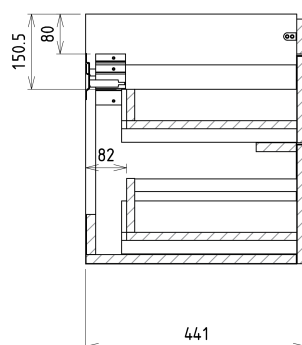

SITIA szafka umywalkowa 116x50x44,2cm, 4 szuflady, biały mat

Kod: SI120-3131

Podstawowe informacje

Marka: Sapho

Seria: SITIA

Rozmiary

Szerokość: 1160 mm

Wysokość: 500 mm

Głębokość: 441 mm

Właściwości

Kolor: Biały mat

Warianty kolorystyczne: Według wzornika

Materiał: MDF/laminat

Instalacja: Zawieszane na ścianie

Typ szafki: Szuflady

Typ umywalki: Umywalka podwójna

Wyposażenie: Cichy domyk

Opakowanie zawiera: Uchwyt

Opakowanie nie zawiera: Umywalka

Waga / szt.: 40.0 kg

Gwarancja: 2 lata

Polecamy dokupić

1 szt. THALIE 120 umywalka meblowa podwójna 120x46cm, biała (Kod: TH11120)

Części zamienne

Wieszak metalowy CAMAR 60x28 (Kod: D-07.091.660.05)

SITIA szafka umywalkowa 116x50x44,2cm, 4 szuflady,
biały mat

Karta techniczna

Installation of drain + hot & cold water pipes