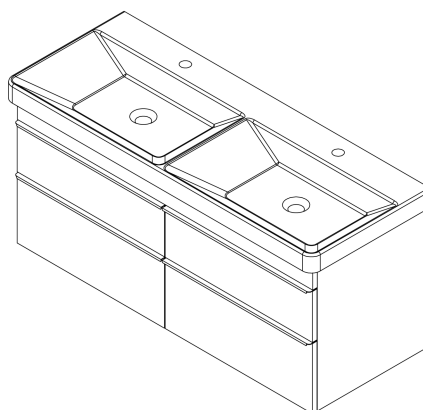

Karta techniczna

Installation of drain + hot & cold water pipes