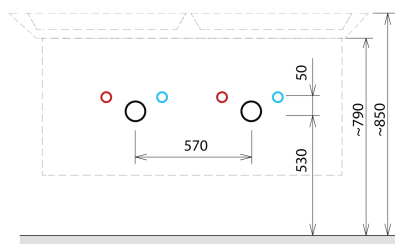

### Rozmiary

Szerokość: 1160 mm

Wysokość: 500 mm

Głębokość: 441 mm

## Karta techniczna

Installation of drain + hot & cold water pipes