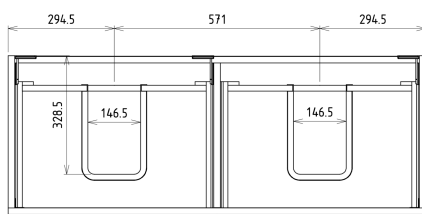

### Rozmiary

Szerokość: 1160 mm

Wysokość: 500 mm

Głębokość: 441 mm

## Karta techniczna

Installation of drain + hot & cold water pipes