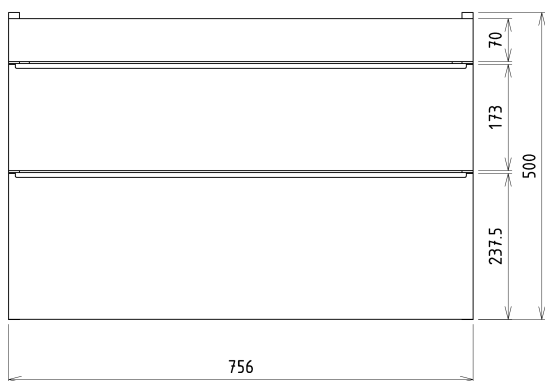

Karta techniczna

Installation of drain + hot & cold water pipes