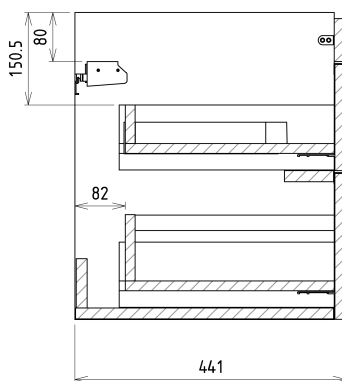

SITIA szafka umywalkowa 75,6x50x44,2cm, 2 szuflady, dąb Alabama

Kod: SI080-2222

Podstawowe informacje

Marka: Sapho

Seria: SITIA

Rozmiary

Szerokość: 756 mm

Wysokość: 500 mm

Głębokość: 442 mm

Właściwości

Kolor: Brązowy

Dekor: Dąb Alabama

Warianty kolorystyczne: Według wzornika

Materiał: MDF/laminat

Instalacja: Zawieszane na ścianie

Typ szafki: Szuflady

Typ umywalki: Umywalka

Wyposażenie: Cichy domyk

Opakowanie zawiera: Uchwyt

Opakowanie nie zawiera: Umywalka

Waga / szt.: 29.3 kg

Gwarancja: 2 lata

Polecamy dokupić

1 szt. THALIE 80 umywalka meblowa 80x46cm, biała (Kod: TH11080)

Części zamienne

Wieszak metalowy CAMAR 60x28 (Kod: D-07.091.660.05)

Karta techniczna

Installation of drain + hot & cold water pipes