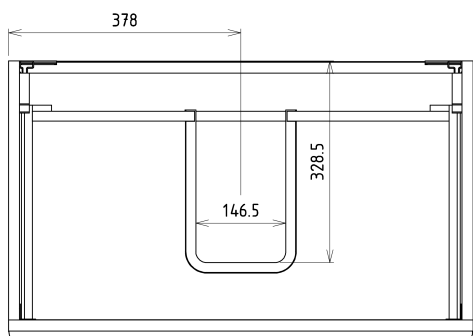

SITIA szafka umywalkowa 75,6x50x44,2cm, 2 szuflady, dąb Alabama

Kod: SI080-2222

Podstawowe informacje

Marka: Sapho

Seria: SITIA

Rozmiary

Szerokość: 756 mm

Wysokość: 500 mm

Głębokość: 442 mm

Właściwości

Kolor: Brązowy

Dekor: Dąb Alabama

Warianty kolorystyczne: Według wzornika

Materiał: MDF/laminat

Instalacja: Zawieszane na ścianie

Typ szafki: Szuflady

Typ umywalki: Umywalka

Wyposażenie: Cichy domyk

Opakowanie zawiera: Uchwyt

Opakowanie nie zawiera: Umywalka

Waga / szt.: 29.3 kg

Gwarancja: 2 lata

Polecamy dokupić

1 szt. THALIE 80 umywalka meblowa 80x46cm, biała (Kod: TH11080)

Części zamienne

Wieszak metalowy CAMAR 60x28 (Kod: D-07.091.660.05)

Karta techniczna

Installation of drain + hot & cold water pipes