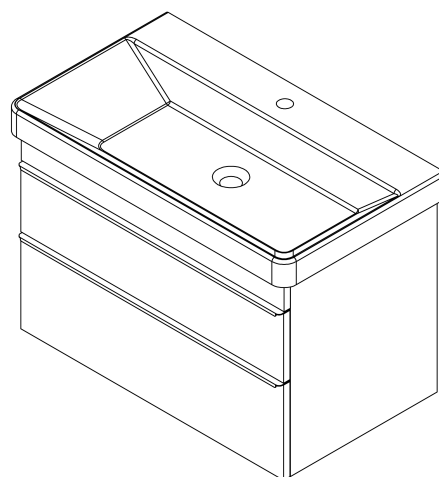

SITIA szafka umywalkowa 75,6x50x44,2cm, 2 szuflady, dąb Alabama

Kod: SI080-2222

Podstawowe informacje

Marka: Sapho

Seria: SITIA

Rozmiary

Szerokość: 756 mm

Wysokość: 500 mm

Głębokość: 442 mm

Właściwości

Kolor: Brązowy

Dekor: Dąb Alabama

Warianty kolorystyczne: Według wzornika

Materiał: MDF/laminat

Instalacja: Zawieszane na ścianie

Typ szafki: Szuflady

Typ umywalki: Umywalka

Wyposażenie: Cichy domyk

Opakowanie zawiera: Uchwyt

Opakowanie nie zawiera: Umywalka

Waga / szt.: 29.3 kg

Gwarancja: 2 lata

Polecamy dokupić

1 szt. THALIE 80 umywalka meblowa 80x46cm, biała (Kod: TH11080)

Części zamienne

Wieszak metalowy CAMAR 60x28 (Kod: D-07.091.660.05)

Karta techniczna

Installation of drain + hot & cold water pipes