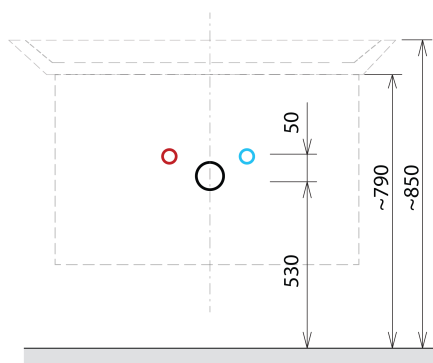

SITIA szafka umywalkowa 75,6x50x44,2cm, 2 szuflady, dąb Alabama

Kod: SI080-2222

Podstawowe informacje

Marka: Sapho

Seria: SITIA

Rozmiary

Szerokość: 756 mm

Wysokość: 500 mm

Głębokość: 442 mm

Właściwości

Kolor: Brązowy

Dekor: Dąb Alabama

Warianty kolorystyczne: Według wzornika

Materiał: MDF/laminat

Instalacja: Zawieszane na ścianie

Typ szafki: Szuflady

Typ umywalki: Umywalka

Wyposażenie: Cichy domyk

Opakowanie zawiera: Uchwyt

Opakowanie nie zawiera: Umywalka

Waga / szt.: 29.3 kg

Gwarancja: 2 lata

Polecamy dokupić

1 szt. THALIE 80 umywalka meblowa 80x46cm, biała (Kod: TH11080)

Części zamienne

Wieszak metalowy CAMAR 60x28 (Kod: D-07.091.660.05)

Karta techniczna

Installation of drain + hot & cold water pipes