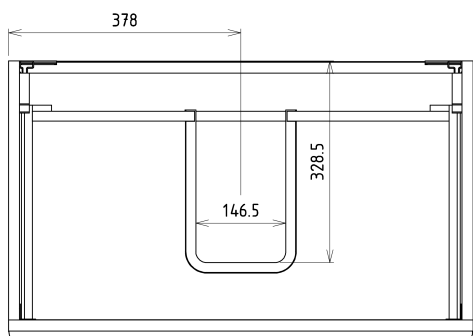

Karta techniczna

Installation of drain + hot & cold water pipes