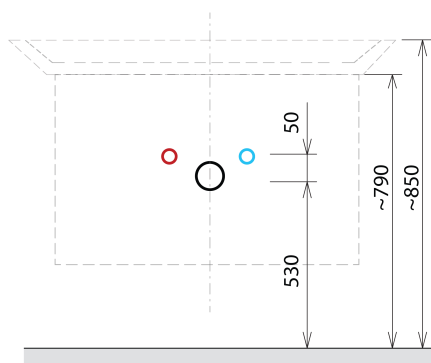

Karta techniczna

Installation of drain + hot & cold water pipes