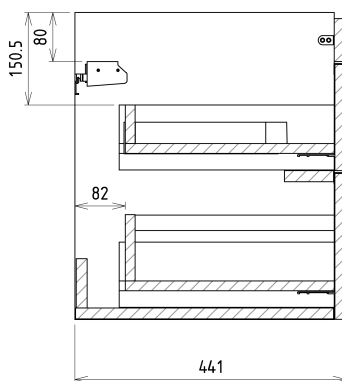

Karta techniczna

Installation of drain + hot & cold water pipes