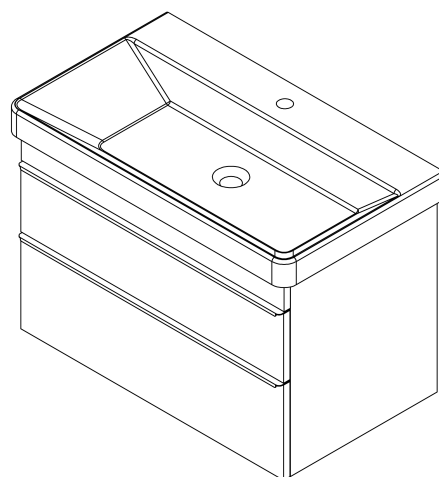

Karta techniczna

Installation of drain + hot & cold water pipes