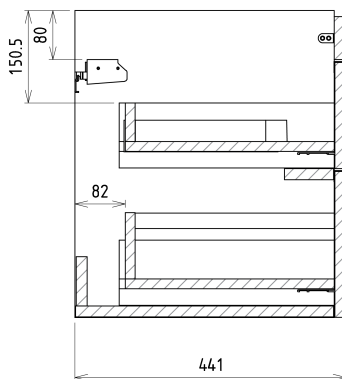

SITIA szafka umywalkowa 75,6x50x44,2cm, 2 szuflady, dąb Alabama

Kod: SI080-2222

Podstawowe informacje

Marka: Sapho

Seria: SITIA

Rozmiary

Szerokość: 756 mm

Wysokość: 500 mm

Głębokość: 442 mm

Właściwości

Kolor: Brązowy

Dekor: Dąb Alabama

Warianty kolorystyczne: Według wzornika

Materiał: MDF/laminat

Instalacja: Zawieszane na ścianie

Typ szafki: Szuflady

Typ umywalki: Umywalka

Wyposażenie: Cichy domyk

Opakowanie zawiera: Uchwyt

Opakowanie nie zawiera: Umywalka

Waga / szt.: 29.3 kg

Gwarancja: 2 lata

Polecamy dokupić

1 szt. THALIE 80 umywalka meblowa 80x46cm, biała (Kod: TH11080)

Części zamienne

Wieszak metalowy CAMAR 60x28 (Kod: D-07.091.660.05)

SITIA szafka umywalkowa 75,6x50x44,2cm, 2 szuflady, dąb Alabama

Karta techniczna

Installation of drain + hot & cold water pipes