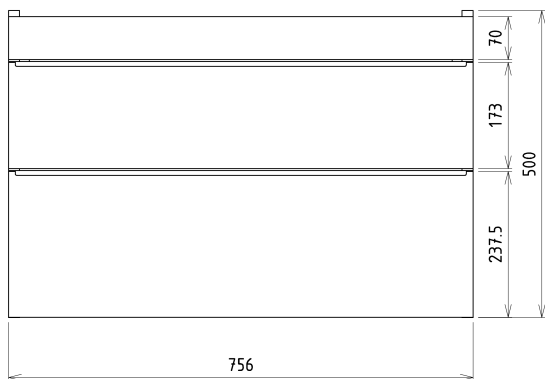

SITIA szafka umywalkowa 75,6x50x44,2cm, 2 szuflady, dąb Alabama

Kod: SI080-2222

Podstawowe informacje

Marka: Sapho

Seria: SITIA

Rozmiary

Szerokość: 756 mm

Wysokość: 500 mm

Głębokość: 442 mm

Właściwości

Kolor: Brązowy

Dekor: Dąb Alabama

Warianty kolorystyczne: Według wzornika

Materiał: MDF/laminat

Instalacja: Zawieszane na ścianie

Typ szafki: Szuflady

Typ umywalki: Umywalka

Wyposażenie: Cichy domyk

Opakowanie zawiera: Uchwyt

Opakowanie nie zawiera: Umywalka

Waga / szt.: 29.3 kg

Gwarancja: 2 lata

Polecamy dokupić

1 szt. THALIE 80 umywalka meblowa 80x46cm, biała (Kod: TH11080)

Części zamienne

Wieszak metalowy CAMAR 60x28 (Kod: D-07.091.660.05)

SITIA szafka umywalkowa 75,6x50x44,2cm, 2 szuflady, dąb Alabama

Karta techniczna

Installation of drain + hot & cold water pipes