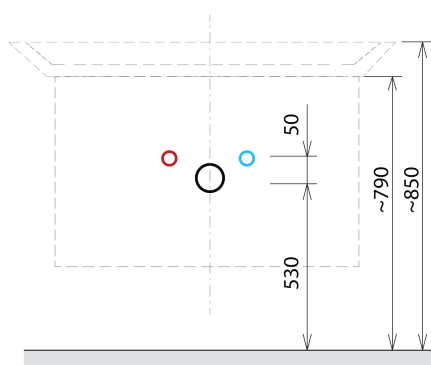

SITIA szafka umywalkowa 75,6x50x44,2cm, 2 szuflady, dąb Alabama

Kod: SI080-2222

Podstawowe informacje

Marka: Sapho

Seria: SITIA

Rozmiary

Szerokość: 756 mm

Wysokość: 500 mm

Głębokość: 442 mm

Właściwości

Kolor: Brązowy

Dekor: Dąb Alabama

Warianty kolorystyczne: Według wzornika

Materiał: MDF/laminat

Instalacja: Zawieszane na ścianie

Typ szafki: Szuflady

Typ umywalki: Umywalka

Wyposażenie: Cichy domyk

Opakowanie zawiera: Uchwyt

Opakowanie nie zawiera: Umywalka

Waga / szt.: 29.3 kg

Gwarancja: 2 lata

Polecamy dokupić

1 szt. THALIE 80 umywalka meblowa 80x46cm, biała (Kod: TH11080)

Części zamienne

Wieszak metalowy CAMAR 60x28 (Kod: D-07.091.660.05)

SITIA szafka umywalkowa 75,6x50x44,2cm, 2 szuflady, dąb Alabama

Karta techniczna

Installation of drain + hot & cold water pipes