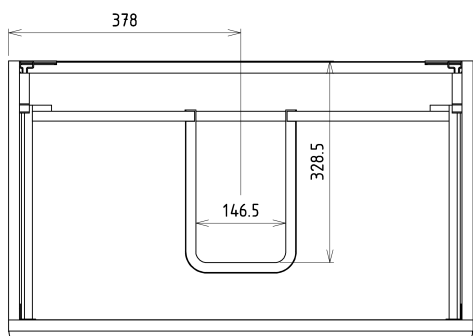

SITIA szafka umywalkowa 75,6x50x44,2cm, 2 szuflady, dąb Alabama

Kod: SI080-2222

Podstawowe informacje

Marka: Sapho

Seria: SITIA

Rozmiary

Szerokość: 756 mm

Wysokość: 500 mm

Głębokość: 442 mm

Właściwości

Kolor: Brązowy

Dekor: Dąb Alabama

Warianty kolorystyczne: Według wzornika

Materiał: MDF/laminat

Instalacja: Zawieszane na ścianie

Typ szafki: Szuflady

Typ umywalki: Umywalka

Wyposażenie: Cichy domyk

Opakowanie zawiera: Uchwyt

Opakowanie nie zawiera: Umywalka

Waga / szt.: 29.3 kg

Gwarancja: 2 lata

Polecamy dokupić

1 szt. THALIE 80 umywalka meblowa 80x46cm, biała (Kod: TH11080)

Części zamienne

Wieszak metalowy CAMAR 60x28 (Kod: D-07.091.660.05)

SITIA szafka umywalkowa 75,6x50x44,2cm, 2 szuflady, dąb Alabama

Karta techniczna

Installation of drain + hot & cold water pipes