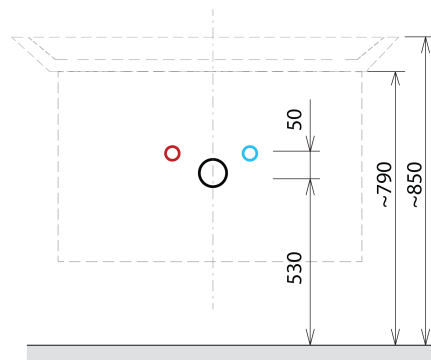

SITIA szafka umywalkowa 75,6x50x44,2cm, 2 szuflady, sosna rustykalna

Kod: SI080-1616

Podstawowe informacje

Marka: Sapho

Seria: SITIA

Rozmiary

Szerokość: 756 mm

Wysokość: 500 mm

Głębokość: 442 mm

Właściwości

Kolor: Brązowy

Dekor: Sosna rustykalna

Warianty kolorystyczne: Według wzornika

Materiał: MDF/laminat

Instalacja: Zawieszane na ścianie

Typ szafki: Szuflady

Typ umywalki: Umywalka

Wyposażenie: Cichy domyk

Opakowanie zawiera: Uchwyt

Opakowanie nie zawiera: Umywalka

Waga / szt.: 29.3 kg

Gwarancja: 2 lata

Polecamy dokupić

1 szt. THALIE 80 umywalka meblowa 80x46cm, biała (Kod: TH11080)

Części zamienne

Wieszak metalowy CAMAR 60x28 (Kod: D-07.091.660.05)

SITIA szafka umywalkowa 75,6x50x44,2cm, 2 szuflady,
sosna rustykalna

Karta techniczna

Installation of drain + hot & cold water pipes