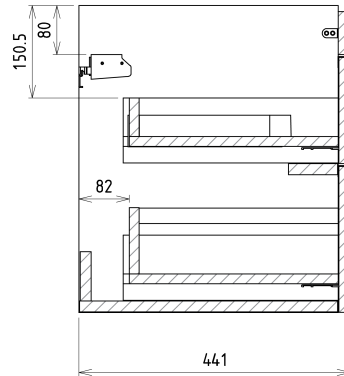

SITIA szafka umywalkowa 75,6x50x44,2cm, 2 szuflady, sosna rustykalna

Kod: SI080-1616

Podstawowe informacje

Marka: Sapho

Seria: SITIA

Rozmiary

Szerokość: 756 mm

Wysokość: 500 mm

Głębokość: 442 mm

Właściwości

Kolor: Brązowy

Dekor: Sosna rustykalna

Warianty kolorystyczne: Według wzornika

Materiał: MDF/laminat

Instalacja: Zawieszane na ścianie

Typ szafki: Szuflady

Typ umywalki: Umywalka

Wyposażenie: Cichy domyk

Opakowanie zawiera: Uchwyt

Opakowanie nie zawiera: Umywalka

Waga / szt.: 29.3 kg

Gwarancja: 2 lata

Polecamy dokupić

1 szt. THALIE 80 umywalka meblowa 80x46cm, biała (Kod: TH11080)

Części zamienne

Wieszak metalowy CAMAR 60x28 (Kod: D-07.091.660.05)

SITIA szafka umywalkowa 75,6x50x44,2cm, 2 szuflady,
sosna rustykalna

Karta techniczna

Installation of drain + hot & cold water pipes