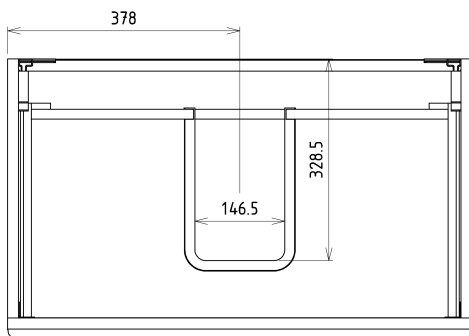

SITIA szafka umywalkowa 75,6x50x44,2cm, 2 szuflady, sosna rustykalna

Kod: SI080-1616

Podstawowe informacje

Marka: Sapho

Seria: SITIA

Rozmiary

Szerokość: 756 mm

Wysokość: 500 mm

Głębokość: 442 mm

Właściwości

Kolor: Brązowy

Dekor: Sosna rustykalna

Warianty kolorystyczne: Według wzornika

Materiał: MDF/laminat

Instalacja: Zawieszane na ścianie

Typ szafki: Szuflady

Typ umywalki: Umywalka

Wyposażenie: Cichy domyk

Opakowanie zawiera: Uchwyt

Opakowanie nie zawiera: Umywalka

Waga / szt.: 29.3 kg

Gwarancja: 2 lata

Polecamy dokupić

1 szt. THALIE 80 umywalka meblowa 80x46cm, biała (Kod: TH11080)

Części zamienne

Wieszak metalowy CAMAR 60x28 (Kod: D-07.091.660.05)

SITIA szafka umywalkowa 75,6x50x44,2cm, 2 szuflady,
sosna rustykalna

Karta techniczna

Installation of drain + hot & cold water pipes