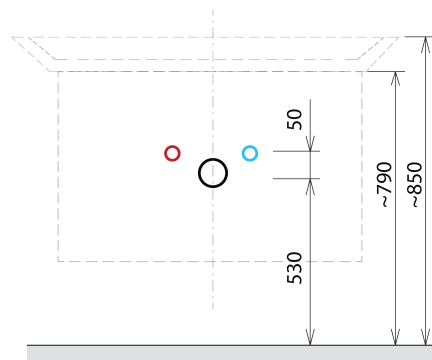

SITIA szafka umywalkowa 75,6x50x44,2cm, 2 szuflady, sosna rustykalna

Kod: SI080-1616

Podstawowe informacje

Marka: Sapho

Seria: SITIA

Rozmiary

Szerokość: 756 mm

Wysokość: 500 mm

Głębokość: 442 mm

Właściwości

Kolor: Brązowy

Dekor: Sosna rustykalna

Warianty kolorystyczne: Według wzornika

Materiał: MDF/laminat

Instalacja: Zawieszane na ścianie

Typ szafki: Szuflady

Typ umywalki: Umywalka

Wyposażenie: Cichy domyk

Opakowanie zawiera: Uchwyt

Opakowanie nie zawiera: Umywalka

Waga / szt.: 29.3 kg

Gwarancja: 2 lata

Polecamy dokupić

1 szt. THALIE 80 umywalka meblowa 80x46cm, biała (Kod: TH11080)

Części zamienne

Wieszak metalowy CAMAR 60x28 (Kod: D-07.091.660.05)

SITIA szafka umywalkowa 75,6x50x44,2cm, 2 szuflady,
sosna rustykalna

Karta techniczna

Installation of drain + hot & cold water pipes