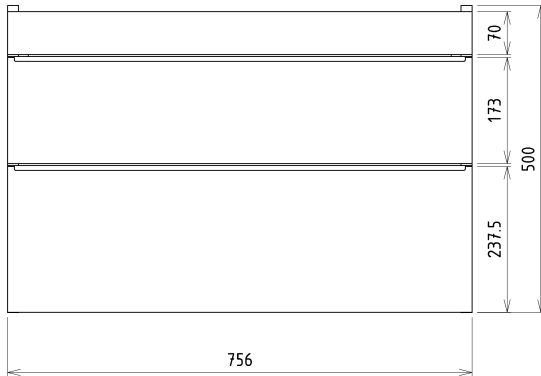

SITIA szafka umywalkowa 75,6x50x44,2cm, 2 szuflady, sosna rustykalna

Kod: SI080-1616

Podstawowe informacje

Marka: Sapho

Seria: SITIA

Rozmiary

Szerokość: 756 mm

Wysokość: 500 mm

Głębokość: 442 mm

Właściwości

Kolor: Brązowy

Dekor: Sosna rustykalna

Warianty kolorystyczne: Według wzornika

Materiał: MDF/laminat

Instalacja: Zawieszane na ścianie

Typ szafki: Szuflady

Typ umywalki: Umywalka

Wyposażenie: Cichy domyk

Opakowanie zawiera: Uchwyt

Opakowanie nie zawiera: Umywalka

Waga / szt.: 29.3 kg

Gwarancja: 2 lata

Polecamy dokupić

1 szt. THALIE 80 umywalka meblowa 80x46cm, biała (Kod: TH11080)

Części zamienne

Wieszak metalowy CAMAR 60x28 (Kod: D-07.091.660.05)

SITIA szafka umywalkowa 75,6x50x44,2cm, 2 szuflady,
sosna rustykalna

Karta techniczna

Installation of drain + hot & cold water pipes