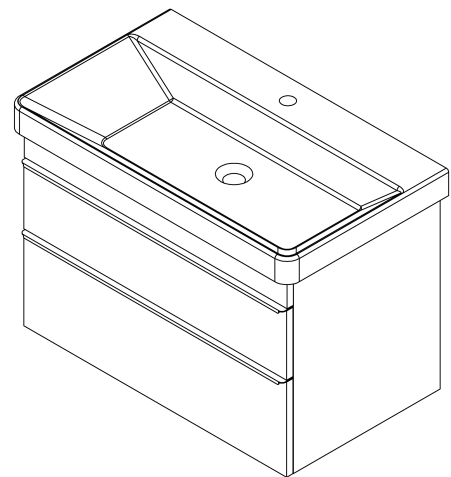

SITIA szafka umywalkowa 75,6x50x44,2cm, 2 szuflady, sosna rustykalna

Kod: SI080-1616

Podstawowe informacje

Marka: Sapho

Seria: SITIA

Rozmiary

Szerokość: 756 mm

Wysokość: 500 mm

Głębokość: 442 mm

Właściwości

Kolor: Brązowy

Dekor: Sosna rustykalna

Warianty kolorystyczne: Według wzornika

Materiał: MDF/laminat

Instalacja: Zawieszane na ścianie

Typ szafki: Szuflady

Typ umywalki: Umywalka

Wyposażenie: Cichy domyk

Opakowanie zawiera: Uchwyt

Opakowanie nie zawiera: Umywalka

Waga / szt.: 29.3 kg

Gwarancja: 2 lata

Polecamy dokupić

1 szt. THALIE 80 umywalka meblowa 80x46cm, biała (Kod: TH11080)

Części zamienne

Wieszak metalowy CAMAR 60x28 (Kod: D-07.091.660.05)

SITIA szafka umywalkowa 75,6x50x44,2cm, 2 szuflady,
sosna rustykalna

Karta techniczna

Installation of drain + hot & cold water pipes