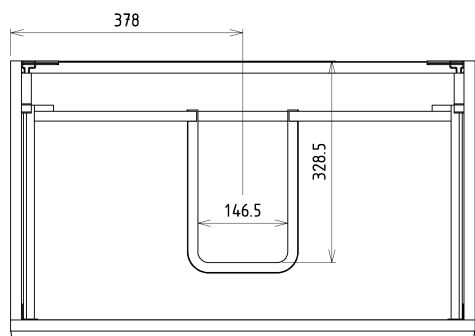

SITIA szafka umywalkowa 75,6x50x44,2cm, 2 szuflady, dąb srebrny

Kod: SI080-1111

Podstawowe informacje

Marka: Sapho

Seria: SITIA

Rozmiary

Szerokość: 756 mm

Wysokość: 500 mm

Głębokość: 442 mm

Właściwości

Kolor: Szary

Dekor: Dąb srebrny

Warianty kolorystyczne: Według wzornika

Materiał: MDF/laminat

Instalacja: Zawieszane na ścianie

Typ szafki: Szuflady

Typ umywalki: Umywalka

Wyposażenie: Cichy domyk

Opakowanie zawiera: Uchwyt

Opakowanie nie zawiera: Umywalka

Waga / szt.: 29.3 kg

Gwarancja: 2 lata

Polecamy dokupić

1 szt. THALIE 80 umywalka meblowa 80x46cm, biała (Kod: TH11080)

Części zamienne

Wieszak metalowy CAMAR 60x28 (Kod: D-07.091.660.05)

SITIA szafka umywalkowa 75,6x50x44,2cm, 2 szuflady,
dąb srebrny

Karta techniczna

Installation of drain + hot & cold water pipes