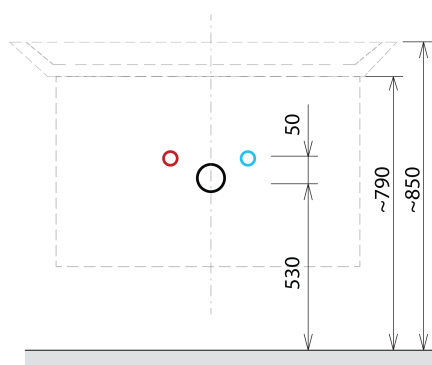

SITIA szafka umywalkowa 75,6x50x44,2cm, 2 szuflady, dąb srebrny

Kod: SI080-1111

Podstawowe informacje

Marka: Sapho

Seria: SITIA

Rozmiary

Szerokość: 756 mm

Wysokość: 500 mm

Głębokość: 442 mm

Właściwości

Kolor: Szary

Dekor: Dąb srebrny

Warianty kolorystyczne: Według wzornika

Materiał: MDF/laminat

Instalacja: Zawieszane na ścianie

Typ szafki: Szuflady

Typ umywalki: Umywalka

Wyposażenie: Cichy domyk

Opakowanie zawiera: Uchwyt

Opakowanie nie zawiera: Umywalka

Waga / szt.: 29.3 kg

Gwarancja: 2 lata

Polecamy dokupić

1 szt. THALIE 80 umywalka meblowa 80x46cm, biała (Kod: TH11080)

Części zamienne

Wieszak metalowy CAMAR 60x28 (Kod: D-07.091.660.05)

SITIA szafka umywalkowa 75,6x50x44,2cm, 2 szuflady,
dąb srebrny

Karta techniczna

Installation of drain + hot & cold water pipes