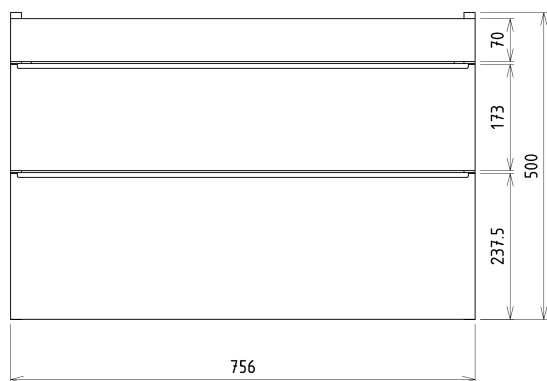

SITIA szafka umywalkowa 75,6x50x44,2cm, 2 szuflady, dąb srebrny

Kod: SI080-1111

Podstawowe informacje

Marka: Sapho

Seria: SITIA

Rozmiary

Szerokość: 756 mm

Wysokość: 500 mm

Głębokość: 442 mm

Właściwości

Kolor: Szary

Dekor: Dąb srebrny

Warianty kolorystyczne: Według wzornika

Materiał: MDF/laminat

Instalacja: Zawieszane na ścianie

Typ szafki: Szuflady

Typ umywalki: Umywalka

Wyposażenie: Cichy domyk

Opakowanie zawiera: Uchwyt

Opakowanie nie zawiera: Umywalka

Waga / szt.: 29.3 kg

Gwarancja: 2 lata

Polecamy dokupić

1 szt. THALIE 80 umywalka meblowa 80x46cm, biała (Kod: TH11080)

Części zamienne

Wieszak metalowy CAMAR 60x28 (Kod: D-07.091.660.05)

SITIA szafka umywalkowa 75,6x50x44,2cm, 2 szuflady,
dąb srebrny

Karta techniczna

Installation of drain + hot & cold water pipes