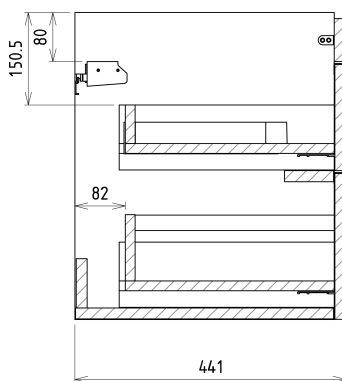

SITIA szafka umywalkowa 75,6x50x44,2cm, 2 szuflady, dąb srebrny

Kod: SI080-1111

Podstawowe informacje

Marka: Sapho

Seria: SITIA

Rozmiary

Szerokość: 756 mm

Wysokość: 500 mm

Głębokość: 442 mm

Właściwości

Kolor: Szary

Dekor: Dąb srebrny

Warianty kolorystyczne: Według wzornika

Materiał: MDF/laminat

Instalacja: Zawieszane na ścianie

Typ szafki: Szuflady

Typ umywalki: Umywalka

Wyposażenie: Cichy domyk

Opakowanie zawiera: Uchwyt

Opakowanie nie zawiera: Umywalka

Waga / szt.: 29.3 kg

Gwarancja: 2 lata

Polecamy dokupić

1 szt. THALIE 80 umywalka meblowa 80x46cm, biała (Kod: TH11080)

Części zamienne

Wieszak metalowy CAMAR 60x28 (Kod: D-07.091.660.05)

SITIA szafka umywalkowa 75,6x50x44,2cm, 2 szuflady,
dąb srebrny

Karta techniczna

Installation of drain + hot & cold water pipes