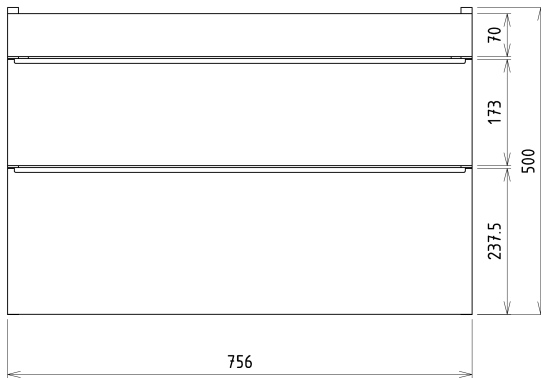

## Rozmiary

Szerokość: 756 mm

Wysokość: 500 mm

Głębokość: 442 mm

## Polecamy dokupić

1 szt. THALIE 80 umywalka meblowa 80x46cm, biała (Kod: TH11080)

## Części zamienne

Wieszak metalowy CAMAR 60x28 (Kod: D-07.091.660.05)

SITIA szafka umywalkowa 75,6x50x44,2cm, 2 szuflady,  
dąb srebrny

Karta techniczna

Installation of drain + hot & cold water pipes