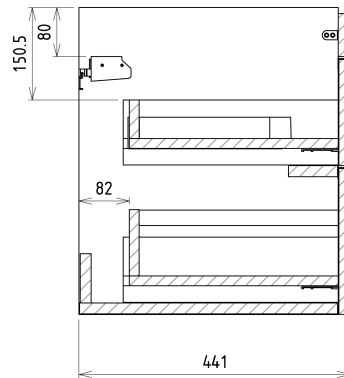

## Rozmiary

Szerokość: 756 mm

Wysokość: 500 mm

Głębokość: 442 mm

## Polecamy dokupić

1 szt. THALIE 80 umywalka meblowa 80x46cm, biała (Kod: TH11080)

## Części zamienne

Wieszak metalowy CAMAR 60x28 (Kod: D-07.091.660.05)

SITIA szafka umywalkowa 75,6x50x44,2cm, 2 szuflady,  
dąb srebrny

Karta techniczna

Installation of drain + hot & cold water pipes