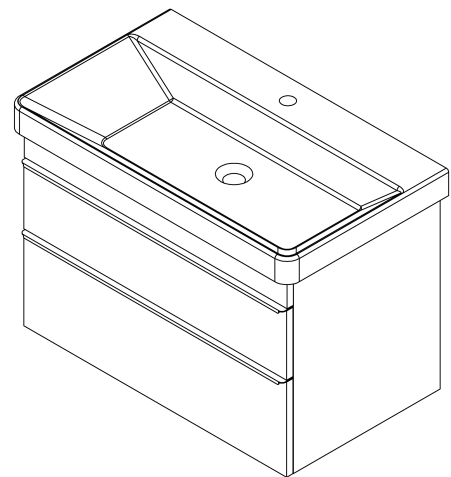

## Rozmiary

Szerokość: 756 mm

Wysokość: 500 mm

Głębokość: 442 mm

## Polecamy dokupić

1 szt. THALIE 80 umywalka meblowa 80x46cm, biała (Kod: TH11080)

## Części zamienne

Wieszak metalowy CAMAR 60x28 (Kod: D-07.091.660.05)

SITIA szafka umywalkowa 75,6x50x44,2cm, 2 szuflady,  
dąb srebrny

Karta techniczna

Installation of drain + hot & cold water pipes