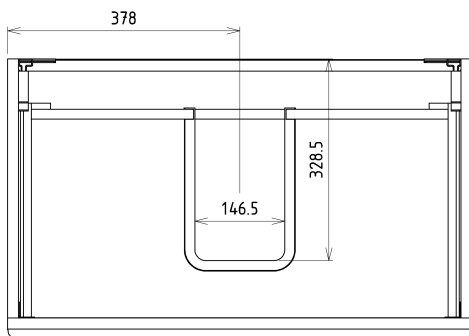

## Rozmiary

Szerokość: 756 mm

Wysokość: 500 mm

Głębokość: 442 mm

## Polecamy dokupić

1 szt. THALIE 80 umywalka meblowa 80x46cm, biała (Kod: TH11080)

## Części zamienne

Wieszak metalowy CAMAR 60x28 (Kod: D-07.091.660.05)

SITIA szafka umywalkowa 75,6x50x44,2cm, 2 szuflady,  
dąb srebrny

Karta techniczna

Installation of drain + hot & cold water pipes