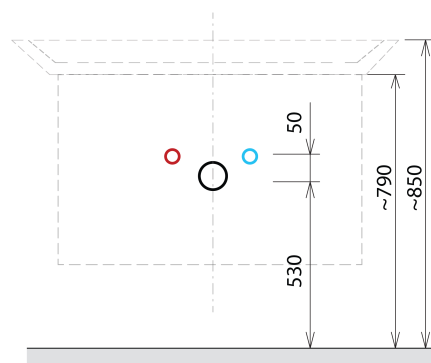

## Rozmiary

Szerokość: 756 mm

Wysokość: 500 mm

Głębokość: 442 mm

## Polecamy dokupić

1 szt. THALIE 80 umywalka meblowa 80x46cm, biała (Kod: TH11080)

## Części zamienne

Wieszak metalowy CAMAR 60x28 (Kod: D-07.091.660.05)

SITIA szafka umywalkowa 75,6x50x44,2cm, 2 szuflady,  
dąb srebrny

Karta techniczna

Installation of drain + hot & cold water pipes