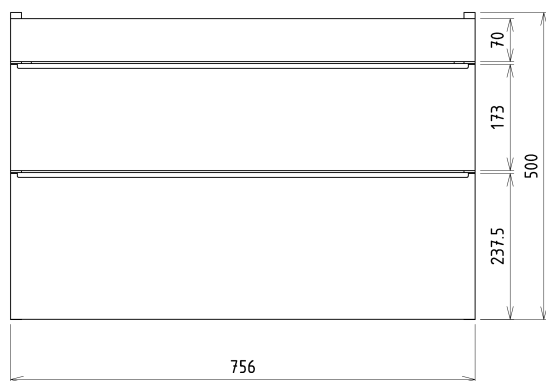

### Rozmiary

Szerokość: 756 mm

Wysokość: 500 mm

Głębokość: 442 mm

### Polecamy dokupić

1 szt. THALIE 80 umywalka meblowa 80x46cm, biała (Kod: TH11080)

### Części zamienne

Wieszak metalowy CAMAR 60x28 (Kod: D-07.091.660.05)

SITIA szafka umywalkowa 75,6x50x44,2cm, 2 szuflady,  
dąb srebrny

Karta techniczna

Installation of drain + hot & cold water pipes