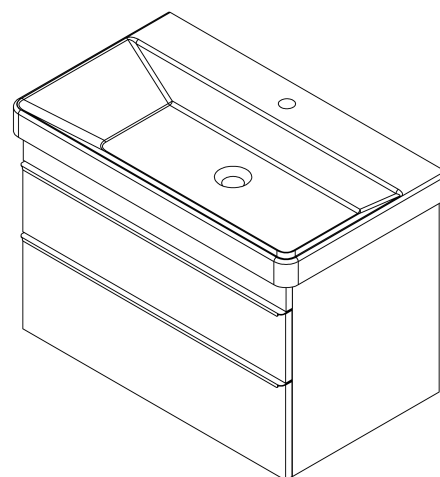

### Rozmiary

Szerokość: 756 mm

Wysokość: 500 mm

Głębokość: 442 mm

### Polecamy dokupić

1 szt. THALIE 80 umywalka meblowa 80x46cm, biała (Kod: TH11080)

### Części zamienne

Wieszak metalowy CAMAR 60x28 (Kod: D-07.091.660.05)

SITIA szafka umywalkowa 75,6x50x44,2cm, 2 szuflady,  
dąb srebrny

Karta techniczna

Installation of drain + hot & cold water pipes