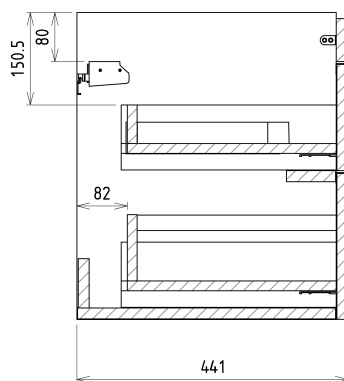

### Rozmiary

Szerokość: 756 mm

Wysokość: 500 mm

Głębokość: 442 mm

### Polecamy dokupić

1 szt. THALIE 80 umywalka meblowa 80x46cm, biała (Kod: TH11080)

### Części zamienne

Wieszak metalowy CAMAR 60x28 (Kod: D-07.091.660.05)

SITIA szafka umywalkowa 75,6x50x44,2cm, 2 szuflady,  
dąb srebrny

Karta techniczna

Installation of drain + hot & cold water pipes