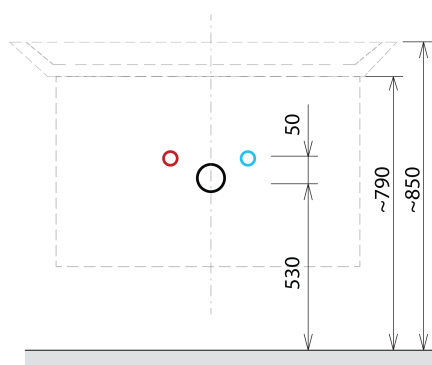

### Rozmiary

Szerokość: 756 mm

Wysokość: 500 mm

Głębokość: 442 mm

### Polecamy dokupić

1 szt. THALIE 80 umywalka meblowa 80x46cm, biała (Kod: TH11080)

### Części zamienne

Wieszak metalowy CAMAR 60x28 (Kod: D-07.091.660.05)

SITIA szafka umywalkowa 75,6x50x44,2cm, 2 szuflady,  
dąb srebrny

Karta techniczna

Installation of drain + hot & cold water pipes