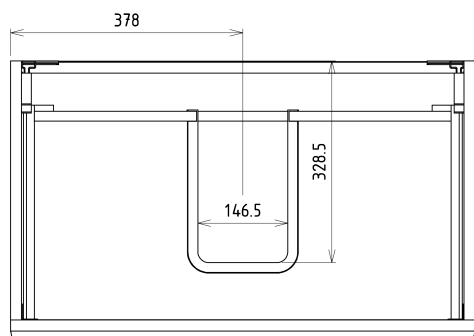

### Rozmiary

Szerokość: 756 mm

Wysokość: 500 mm

Głębokość: 442 mm

### Polecamy dokupić

1 szt. THALIE 80 umywalka meblowa 80x46cm, biała (Kod: TH11080)

### Części zamienne

Wieszak metalowy CAMAR 60x28 (Kod: D-07.091.660.05)

SITIA szafka umywalkowa 75,6x50x44,2cm, 2 szuflady,  
dąb srebrny

Karta techniczna

Installation of drain + hot & cold water pipes