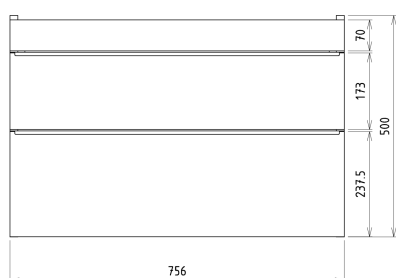

Karta techniczna

Installation of drain + hot & cold water pipes