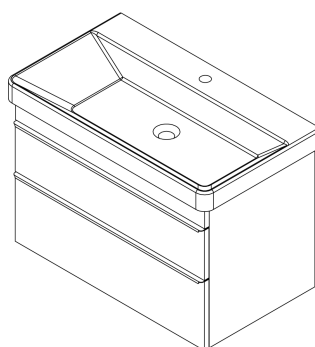

SITIA szafka umywalkowa 75,6x50x44,2cm, 2 szuflady, dąb srebrny

Kod: SI080-1111

Rozmiary

Szerokość: 756 mm

Wysokość: 500 mm

Głębokość: 442 mm

Właściwości

Kolor: Szary

Dekor: Dąb srebrny

Materiał: MDF/laminat

Gwarancja: 2 lata

Karta techniczna

Installation of drain + hot & cold water pipes