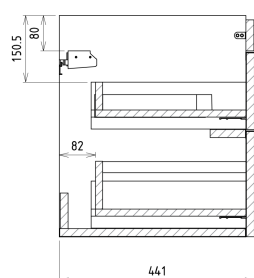

Karta techniczna

Installation of drain + hot & cold water pipes