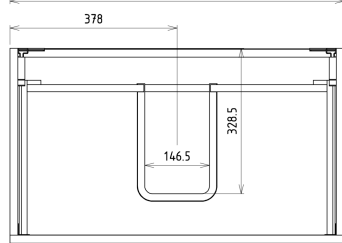

Karta techniczna

Installation of drain + hot & cold water pipes