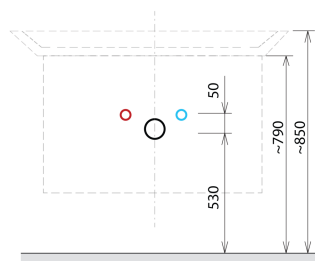

Karta techniczna

Installation of drain + hot & cold water pipes