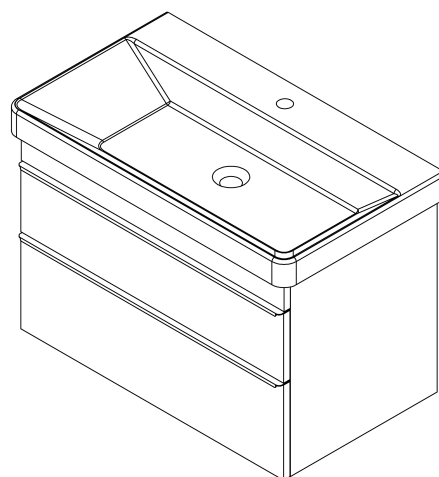

SITIA szafka umywalkowa 75,6x50x44,2cm, 2 szuflady, biały mat

Kod: SI080-3131

Podstawowe informacje

Marka: Sapho

Seria: SITIA

Rozmiary

Szerokość: 756 mm

Wysokość: 500 mm

Głębokość: 442 mm

Właściwości

Kolor: Biały mat

Warianty kolorystyczne: Według wzornika

Materiał: MDF/laminat

Instalacja: Zawieszane na ścianie

Typ szafki: Szuflady

Typ umywalki: Umywalka

Wyposażenie: Cichy domyk

Opakowanie zawiera: Uchwyt

Opakowanie nie zawiera: Umywalka

Waga / szt.: 29.3 kg

Gwarancja: 2 lata

Polecamy dokupić

1 szt. THALIE 80 umywalka meblowa 80x46cm, biała (Kod: TH11080)

Części zamienne

Wieszak metalowy CAMAR 60x28 (Kod: D-07.091.660.05)

SITIA szafka umywalkowa 75,6x50x44,2cm, 2 szuflady,
biały mat

Karta techniczna

Installation of drain + hot & cold water pipes