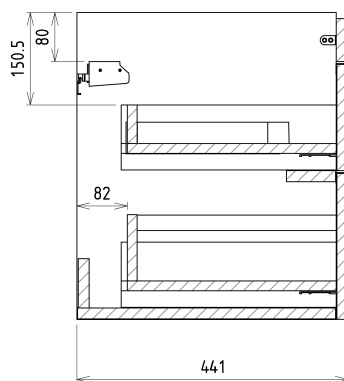

SITIA szafka umywalkowa 75,6x50x44,2cm, 2 szuflady, biały mat

Kod: SI080-3131

Podstawowe informacje

Marka: Sapho

Seria: SITIA

Rozmiary

Szerokość: 756 mm

Wysokość: 500 mm

Głębokość: 442 mm

Właściwości

Kolor: Biały mat

Warianty kolorystyczne: Według wzornika

Materiał: MDF/laminat

Instalacja: Zawieszane na ścianie

Typ szafki: Szuflady

Typ umywalki: Umywalka

Wyposażenie: Cichy domyk

Opakowanie zawiera: Uchwyt

Opakowanie nie zawiera: Umywalka

Waga / szt.: 29.3 kg

Gwarancja: 2 lata

Polecamy dokupić

1 szt. THALIE 80 umywalka meblowa 80x46cm, biała (Kod: TH11080)

Części zamienne

Wieszak metalowy CAMAR 60x28 (Kod: D-07.091.660.05)

SITIA szafka umywalkowa 75,6x50x44,2cm, 2 szuflady,
biały mat

Karta techniczna

Installation of drain + hot & cold water pipes