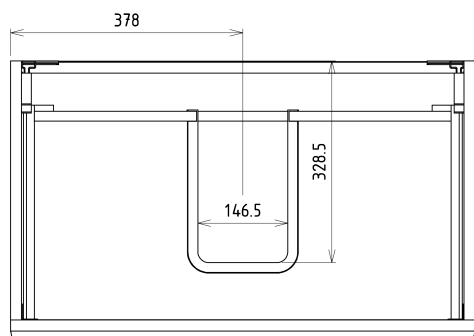

SITIA szafka umywalkowa 75,6x50x44,2cm, 2 szuflady, biały mat

Kod: SI080-3131

Podstawowe informacje

Marka: Sapho

Seria: SITIA

Rozmiary

Szerokość: 756 mm

Wysokość: 500 mm

Głębokość: 442 mm

Właściwości

Kolor: Biały mat

Warianty kolorystyczne: Według wzornika

Materiał: MDF/laminat

Instalacja: Zawieszane na ścianie

Typ szafki: Szuflady

Typ umywalki: Umywalka

Wyposażenie: Cichy domyk

Opakowanie zawiera: Uchwyt

Opakowanie nie zawiera: Umywalka

Waga / szt.: 29.3 kg

Gwarancja: 2 lata

Polecamy dokupić

1 szt. THALIE 80 umywalka meblowa 80x46cm, biała (Kod: TH11080)

Części zamienne

Wieszak metalowy CAMAR 60x28 (Kod: D-07.091.660.05)

SITIA szafka umywalkowa 75,6x50x44,2cm, 2 szuflady,
biały mat

Karta techniczna

Installation of drain + hot & cold water pipes