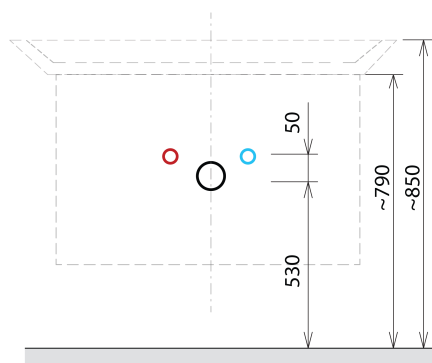

SITIA szafka umywalkowa 75,6x50x44,2cm, 2 szuflady, biały mat

Kod: SI080-3131

Podstawowe informacje

Marka: Sapho

Seria: SITIA

Rozmiary

Szerokość: 756 mm

Wysokość: 500 mm

Głębokość: 442 mm

Właściwości

Kolor: Biały mat

Warianty kolorystyczne: Według wzornika

Materiał: MDF/laminat

Instalacja: Zawieszane na ścianie

Typ szafki: Szuflady

Typ umywalki: Umywalka

Wyposażenie: Cichy domyk

Opakowanie zawiera: Uchwyt

Opakowanie nie zawiera: Umywalka

Waga / szt.: 29.3 kg

Gwarancja: 2 lata

Polecamy dokupić

1 szt. THALIE 80 umywalka meblowa 80x46cm, biała (Kod: TH11080)

Części zamienne

Wieszak metalowy CAMAR 60x28 (Kod: D-07.091.660.05)

SITIA szafka umywalkowa 75,6x50x44,2cm, 2 szuflady,
biały mat

Karta techniczna

Installation of drain + hot & cold water pipes