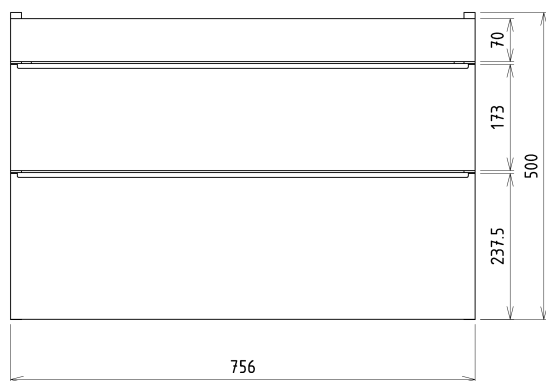

SITIA szafka umywalkowa 75,6x50x44,2cm, 2 szuflady, biały mat

Kod: SI080-3131

Podstawowe informacje

Marka: Sapho

Seria: SITIA

Rozmiary

Szerokość: 756 mm

Wysokość: 500 mm

Głębokość: 442 mm

Właściwości

Kolor: Biały mat

Warianty kolorystyczne: Według wzornika

Materiał: MDF/laminat

Instalacja: Zawieszane na ścianie

Typ szafki: Szuflady

Typ umywalki: Umywalka

Wyposażenie: Cichy domyk

Opakowanie zawiera: Uchwyt

Opakowanie nie zawiera: Umywalka

Waga / szt.: 29.3 kg

Gwarancja: 2 lata

Polecamy dokupić

1 szt. THALIE 80 umywalka meblowa 80x46cm, biała (Kod: TH11080)

Części zamienne

Wieszak metalowy CAMAR 60x28 (Kod: D-07.091.660.05)

SITIA szafka umywalkowa 75,6x50x44,2cm, 2 szuflady,
biały mat

Karta techniczna

Installation of drain + hot & cold water pipes