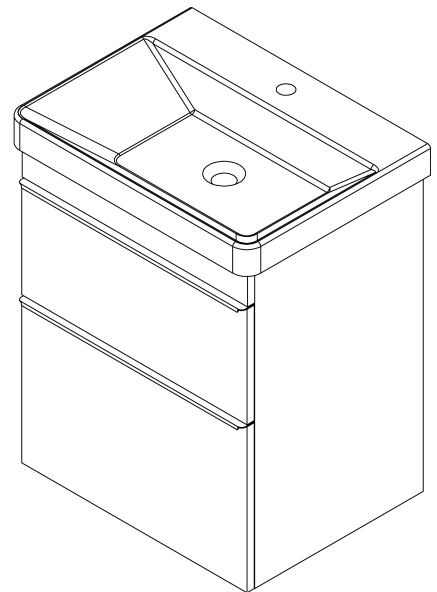

SITIA szafka umywalkowa 56,4x70x44,2cm, 2 szuflady, dąb Alabama

Kod: SI060-2222

Podstawowe informacje

Marka: Sapho

Seria: SITIA

Rozmiary

Szerokość: 564 mm

Wysokość: 700 mm

Głębokość: 441 mm

Właściwości

Kolor: Brązowy

Dekor: Dąb Alabama

Warianty kolorystyczne: Według wzornika

Materiał: MDF/laminat

Instalacja: Zawieszane na ścianie

Typ szafki: Szuflady

Typ umywalki: Umywalka

Wyposażenie: Cichy domyk

Opakowanie zawiera: Uchwyt

Opakowanie nie zawiera: Umywalka

Waga / szt.: 24.1 kg

Gwarancja: 2 lata

Polecamy dokupić

1 szt. THALIE 60 umywalka meblowa 60x46cm, biała (Kod: TH11060)

Części zamienne

Wieszak metalowy CAMAR 60x28 (Kod: D-07.091.660.05)

SITIA szafka umywalkowa 56,4x70x44,2cm, 2 szuflady, dąb Alabama

Karta techniczna

Installation of drain + hot & cold water pipes