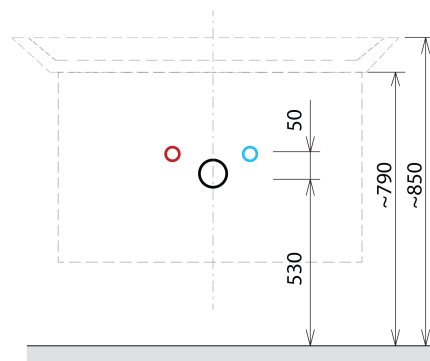

SITIA szafka umywalkowa 56,4x70x44,2cm, 2 szuflady, dąb Alabama

Kod: SI060-2222

Podstawowe informacje

Marka: Sapho

Seria: SITIA

Rozmiary

Szerokość: 564 mm

Wysokość: 700 mm

Głębokość: 441 mm

Właściwości

Kolor: Brązowy

Dekor: Dąb Alabama

Warianty kolorystyczne: Według wzornika

Materiał: MDF/laminat

Instalacja: Zawieszane na ścianie

Typ szafki: Szuflady

Typ umywalki: Umywalka

Wyposażenie: Cichy domyk

Opakowanie zawiera: Uchwyt

Opakowanie nie zawiera: Umywalka

Waga / szt.: 24.1 kg

Gwarancja: 2 lata

Polecamy dokupić

1 szt. THALIE 60 umywalka meblowa 60x46cm, biała (Kod: TH11060)

Części zamienne

Wieszak metalowy CAMAR 60x28 (Kod: D-07.091.660.05)

SITIA szafka umywalkowa 56,4x70x44,2cm, 2 szuflady, dąb Alabama

Karta techniczna

Installation of drain + hot & cold water pipes