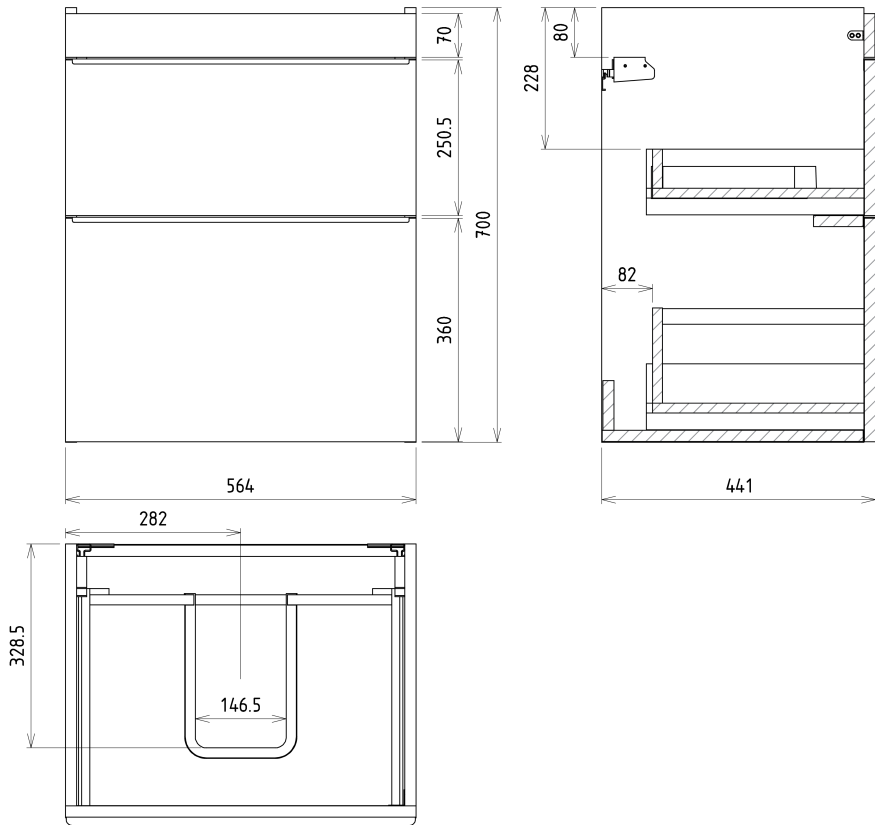

SITIA szafka umywalkowa 56,4x70x44,2cm, 2 szuflady, dąb Alabama

Kod: SI060-2222

Podstawowe informacje

Marka: Sapho

Seria: SITIA

Rozmiary

Szerokość: 564 mm

Wysokość: 700 mm

Głębokość: 441 mm

Właściwości

Kolor: Brązowy

Dekor: Dąb Alabama

Warianty kolorystyczne: Według wzornika

Materiał: MDF/laminat

Instalacja: Zawieszane na ścianie

Typ szafki: Szuflady

Typ umywalki: Umywalka

Wyposażenie: Cichy domyk

Opakowanie zawiera: Uchwyt

Opakowanie nie zawiera: Umywalka

Waga / szt.: 24.1 kg

Gwarancja: 2 lata

Polecamy dokupić

1 szt. THALIE 60 umywalka meblowa 60x46cm, biała (Kod: TH11060)

Części zamienne

Wieszak metalowy CAMAR 60x28 (Kod: D-07.091.660.05)

SITIA szafka umywalkowa 56,4x70x44,2cm, 2 szuflady, dąb Alabama

Karta techniczna

Installation of drain + hot & cold water pipes