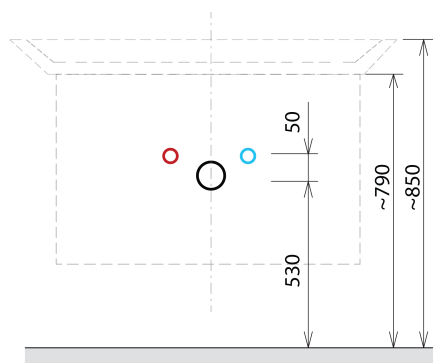

Karta techniczna

Installation of drain + hot & cold water pipes