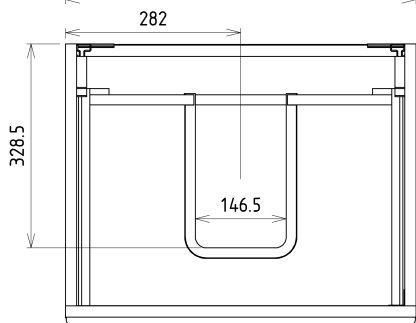

SITIA szafka umywalkowa 56,4x70x44,2cm, 2 szuflady, sosna rustykalna

Kod: SI060-1616

Podstawowe informacje

Marka: Sapho

Seria: SITIA

Rozmiary

Szerokość: 564 mm

Wysokość: 700 mm

Głębokość: 441 mm

Właściwości

Kolor: Brązowy

Dekor: Sosna rustykalna

Warianty kolorystyczne: Według wzornika

Materiał: MDF/laminat

Instalacja: Zawieszane na ścianie

Typ szafki: Szuflady

Typ umywalki: Umywalka

Wyposażenie: Cichy domyk

Opakowanie zawiera: Uchwyt

Opakowanie nie zawiera: Umywalka

Waga / szt.: 24.1 kg

Gwarancja: 2 lata

Polecamy dokupić

1 szt. THALIE 60 umywalka meblowa 60x46cm, biała (Kod: TH11060)

Części zamienne

Wieszak metalowy CAMAR 60x28 (Kod: D-07.091.660.05)

SITIA szafka umywalkowa 56,4x70x44,2cm, 2 szuflady, sosna rustykalna

Karta techniczna

Installation of drain + hot & cold water pipes