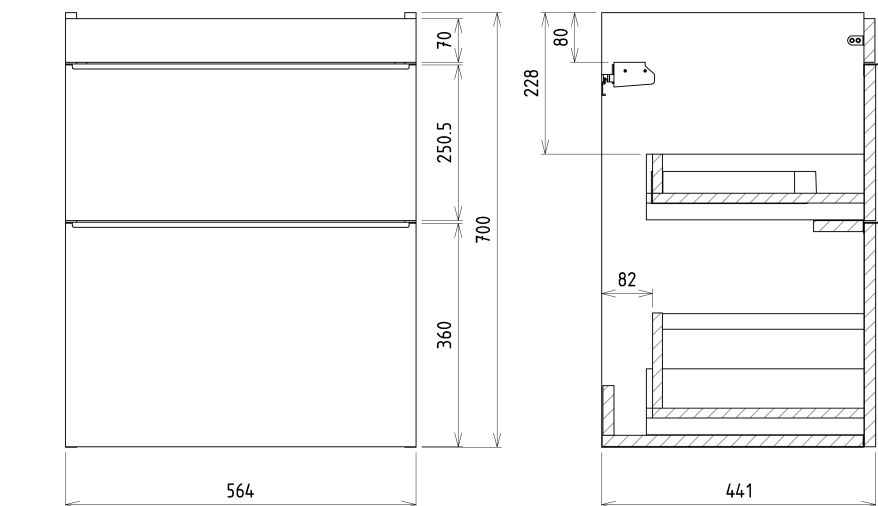

SITIA szafka umywalkowa 56,4x70x44,2cm, 2 szuflady, sosna rustykalna

Kod: SI060-1616

Podstawowe informacje

Marka: Sapho

Seria: SITIA

Rozmiary

Szerokość: 564 mm

Wysokość: 700 mm

Głębokość: 441 mm

Właściwości

Kolor: Brązowy

Dekor: Sosna rustykalna

Warianty kolorystyczne: Według wzornika

Materiał: MDF/laminat

Instalacja: Zawieszane na ścianie

Typ szafki: Szuflady

Typ umywalki: Umywalka

Wyposażenie: Cichy domyk

Opakowanie zawiera: Uchwyt

Opakowanie nie zawiera: Umywalka

Waga / szt.: 24.1 kg

Gwarancja: 2 lata

Polecamy dokupić

1 szt. THALIE 60 umywalka meblowa 60x46cm, biała (Kod: TH11060)

Części zamienne

Wieszak metalowy CAMAR 60x28 (Kod: D-07.091.660.05)

SITIA szafka umywalkowa 56,4x70x44,2cm, 2 szuflady, sosna rustykalna

Karta techniczna

Installation of drain + hot & cold water pipes