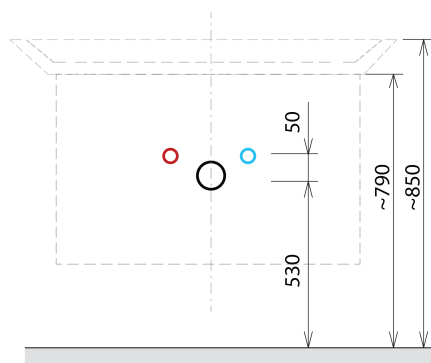

SITIA szafka umywalkowa 56,4x70x44,2cm, 2 szuflady, sosna rustykalna

Kod: SI060-1616

Podstawowe informacje

Marka: Sapho

Seria: SITIA

Rozmiary

Szerokość: 564 mm

Wysokość: 700 mm

Głębokość: 441 mm

Właściwości

Kolor: Brązowy

Dekor: Sosna rustykalna

Warianty kolorystyczne: Według wzornika

Materiał: MDF/laminat

Instalacja: Zawieszane na ścianie

Typ szafki: Szuflady

Typ umywalki: Umywalka

Wyposażenie: Cichy domyk

Opakowanie zawiera: Uchwyt

Opakowanie nie zawiera: Umywalka

Waga / szt.: 24.1 kg

Gwarancja: 2 lata

Polecamy dokupić

1 szt. THALIE 60 umywalka meblowa 60x46cm, biała (Kod: TH11060)

Części zamienne

Wieszak metalowy CAMAR 60x28 (Kod: D-07.091.660.05)

SITIA szafka umywalkowa 56,4x70x44,2cm, 2 szuflady, sosna rustykalna

Karta techniczna

Installation of drain + hot & cold water pipes