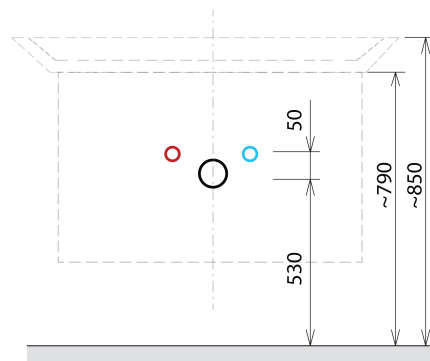

SITIA szafka umywalkowa 56,4x70x44,2cm, 2 szuflady, dąb srebrny

Kod: SI060-1111

Podstawowe informacje

Marka: Sapho

Seria: SITIA

Rozmiary

Szerokość: 564 mm

Wysokość: 700 mm

Głębokość: 441 mm

Właściwości

Kolor: Szary

Dekor: Dąb srebrny

Warianty kolorystyczne: Według wzornika

Materiał: MDF/laminat

Instalacja: Zawieszane na ścianie

Typ szafki: Szuflady

Typ umywalki: Umywalka

Wyposażenie: Cichy domyk

Opakowanie zawiera: Uchwyt

Opakowanie nie zawiera: Umywalka

Waga / szt.: 24.1 kg

Gwarancja: 2 lata

Polecamy dokupić

1 szt. THALIE 60 umywalka meblowa 60x46cm, biała (Kod: TH11060)

Części zamienne

Wieszak metalowy CAMAR 60x28 (Kod: D-07.091.660.05)

SITIA szafka umywalkowa 56,4x70x44,2cm, 2 szuflady,
dąb srebrny

Karta techniczna

Installation of drain + hot & cold water pipes