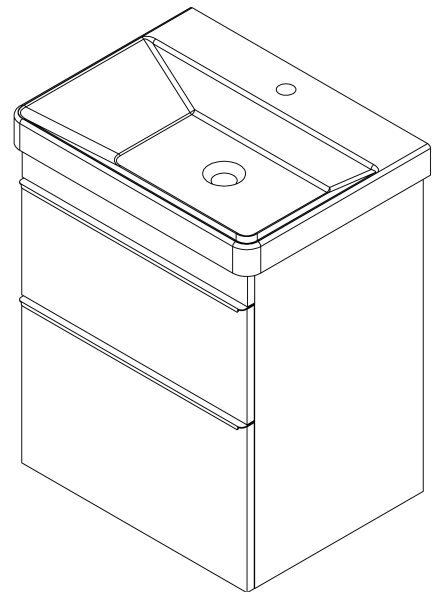

SITIA szafka umywalkowa 56,4x70x44,2cm, 2 szuflady, dąb srebrny

Kod: SI060-1111

Podstawowe informacje

Marka: Sapho

Seria: SITIA

Rozmiary

Szerokość: 564 mm

Wysokość: 700 mm

Głębokość: 441 mm

Właściwości

Kolor: Szary

Dekor: Dąb srebrny

Warianty kolorystyczne: Według wzornika

Materiał: MDF/laminat

Instalacja: Zawieszane na ścianie

Typ szafki: Szuflady

Typ umywalki: Umywalka

Wyposażenie: Cichy domyk

Opakowanie zawiera: Uchwyt

Opakowanie nie zawiera: Umywalka

Waga / szt.: 24.1 kg

Gwarancja: 2 lata

Polecamy dokupić

1 szt. THALIE 60 umywalka meblowa 60x46cm, biała (Kod: TH11060)

Części zamienne

Wieszak metalowy CAMAR 60x28 (Kod: D-07.091.660.05)

SITIA szafka umywalkowa 56,4x70x44,2cm, 2 szuflady,
dąb srebrny

Karta techniczna

Installation of drain + hot & cold water pipes