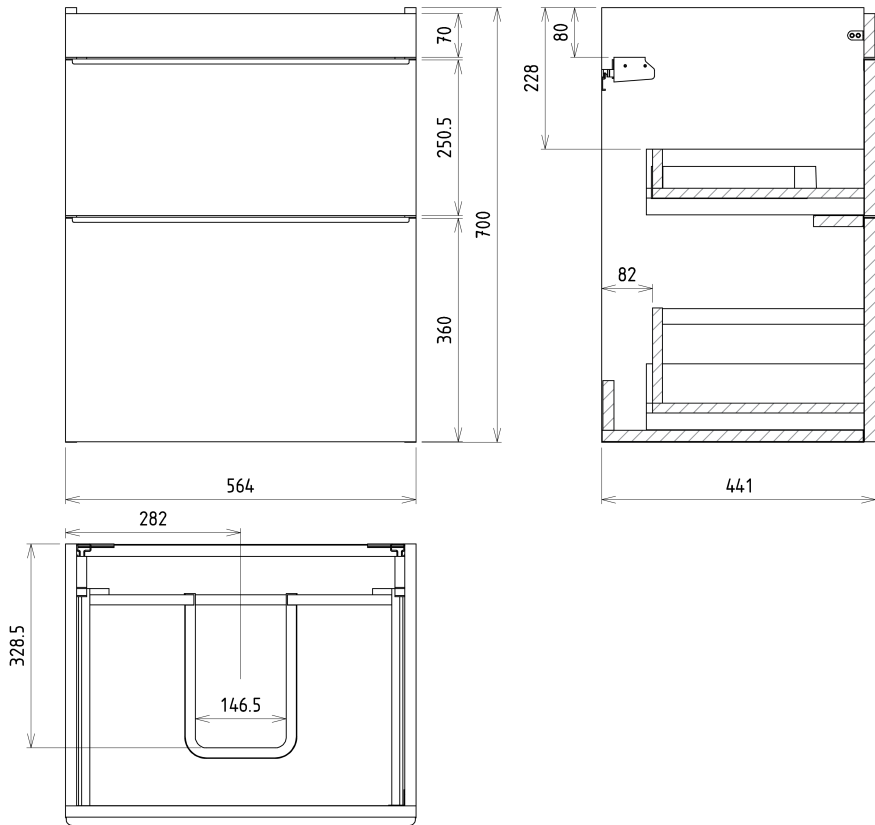

SITIA szafka umywalkowa 56,4x70x44,2cm, 2 szuflady, dąb srebrny

Kod: SI060-1111

Podstawowe informacje

Marka: Sapho

Seria: SITIA

Rozmiary

Szerokość: 564 mm

Wysokość: 700 mm

Głębokość: 441 mm

Właściwości

Kolor: Szary

Dekor: Dąb srebrny

Warianty kolorystyczne: Według wzornika

Materiał: MDF/laminat

Instalacja: Zawieszane na ścianie

Typ szafki: Szuflady

Typ umywalki: Umywalka

Wyposażenie: Cichy domyk

Opakowanie zawiera: Uchwyt

Opakowanie nie zawiera: Umywalka

Waga / szt.: 24.1 kg

Gwarancja: 2 lata

Polecamy dokupić

1 szt. THALIE 60 umywalka meblowa 60x46cm, biała (Kod: TH11060)

Części zamienne

Wieszak metalowy CAMAR 60x28 (Kod: D-07.091.660.05)

SITIA szafka umywalkowa 56,4x70x44,2cm, 2 szuflady,
dąb srebrny

Karta techniczna

Installation of drain + hot & cold water pipes