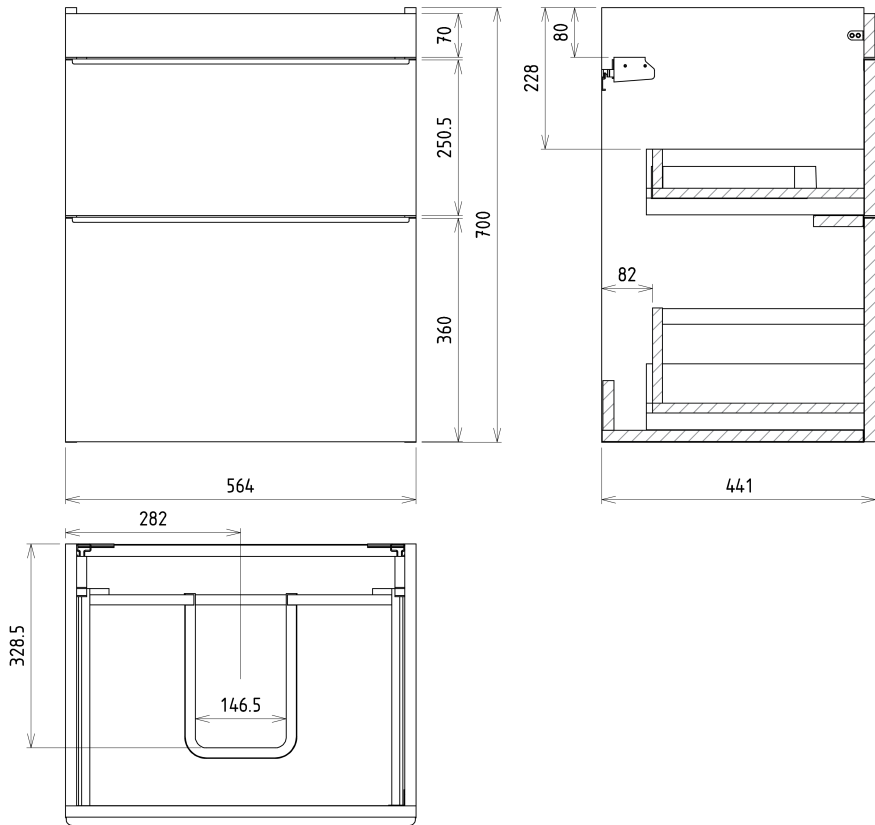

# SITIA szafka umywalkowa 56,4x70x44,2cm, 2 szuflady, dąb srebrny

Kod: SI060-1111

## Rozmiary

Szerokość: 564 mm

Wysokość: 700 mm

Głębokość: 441 mm

## Polecamy dokupić

1 szt. THALIE 60 umywalka meblowa 60x46cm, biała (Kod: TH11060)

## Części zamienne

Wieszak metalowy CAMAR 60x28 (Kod: D-07.091.660.05)

SITIA szafka umywalkowa 56,4x70x44,2cm, 2 szuflady,  
dąb srebrny

Karta techniczna

Installation of drain + hot & cold water pipes