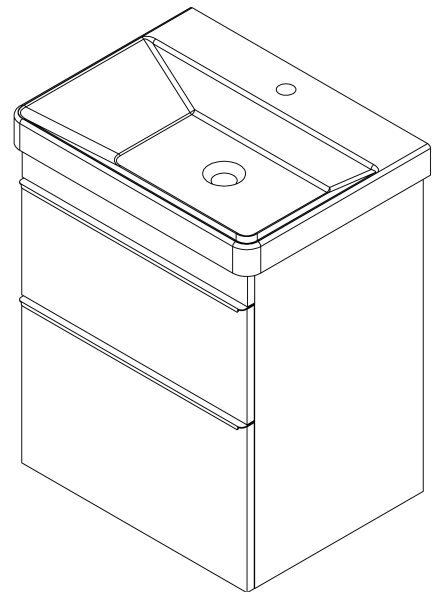

## Rozmiary

Szerokość: 564 mm

Wysokość: 700 mm

Głębokość: 441 mm

## Polecamy dokupić

1 szt. THALIE 60 umywalka meblowa 60x46cm, biała (Kod: TH11060)

## Części zamienne

Wieszak metalowy CAMAR 60x28 (Kod: D-07.091.660.05)

SITIA szafka umywalkowa 56,4x70x44,2cm, 2 szuflady,  
dąb srebrny

Karta techniczna

Installation of drain + hot & cold water pipes