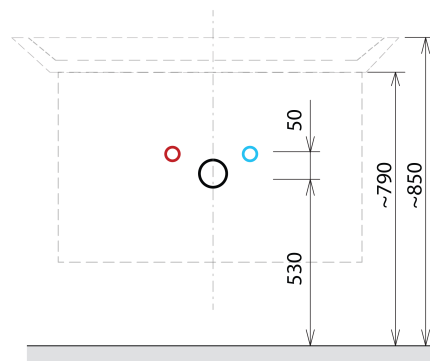

## Rozmiary

Szerokość: 564 mm

Wysokość: 700 mm

Głębokość: 441 mm

## Polecamy dokupić

1 szt. THALIE 60 umywalka meblowa 60x46cm, biała (Kod: TH11060)

## Części zamienne

Wieszak metalowy CAMAR 60x28 (Kod: D-07.091.660.05)

SITIA szafka umywalkowa 56,4x70x44,2cm, 2 szuflady,  
dąb srebrny

Karta techniczna

Installation of drain + hot & cold water pipes