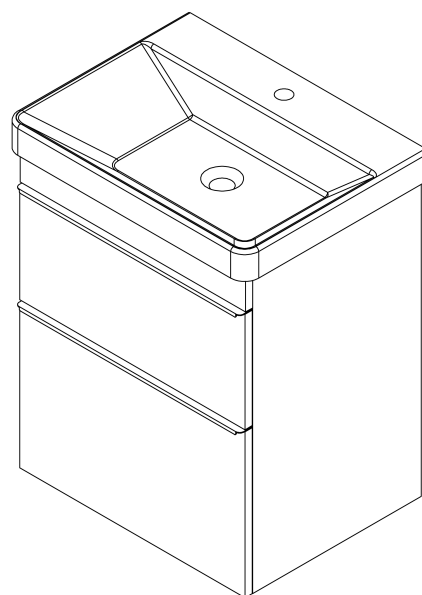

## Rozmiary

Szerokość: 564 mm

Wysokość: 700 mm

Głębokość: 441 mm

## Polecamy dokupić

1 szt. THALIE 60 umywalka meblowa 60x46cm, biała (Kod: TH11060)

## Części zamienne

Wieszak metalowy CAMAR 60x28 (Kod: D-07.091.660.05)

SITIA szafka umywalkowa 56,4x70x44,2cm, 2 szuflady,  
dąb srebrny

Karta techniczna

Installation of drain + hot & cold water pipes