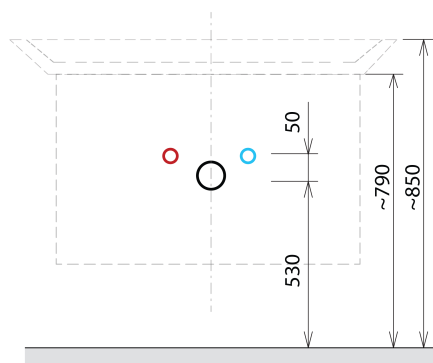

## Rozmiary

Szerokość: 564 mm

Wysokość: 700 mm

Głębokość: 441 mm

## Polecamy dokupić

1 szt. THALIE 60 umywalka meblowa 60x46cm, biała (Kod: TH11060)

## Części zamienne

Wieszak metalowy CAMAR 60x28 (Kod: D-07.091.660.05)

SITIA szafka umywalkowa 56,4x70x44,2cm, 2 szuflady,  
dąb srebrny

Karta techniczna

Installation of drain + hot & cold water pipes