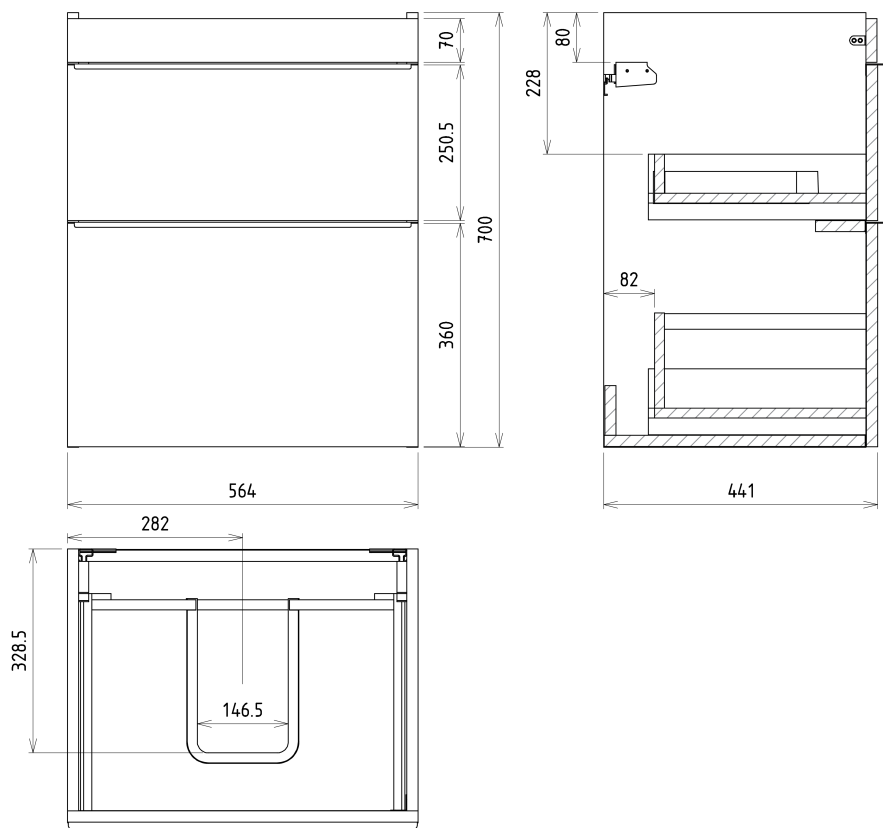

## Rozmiary

Szerokość: 564 mm

Wysokość: 700 mm

Głębokość: 441 mm

## Części zamienne

Wieszak metalowy CAMAR 60x28 (Kod: D-07.091.660.05)

SITIA szafka umywalkowa 56,4x70x44,2cm, 2 szuflady,  
dąb srebrny

Karta techniczna

Installation of drain + hot & cold water pipes