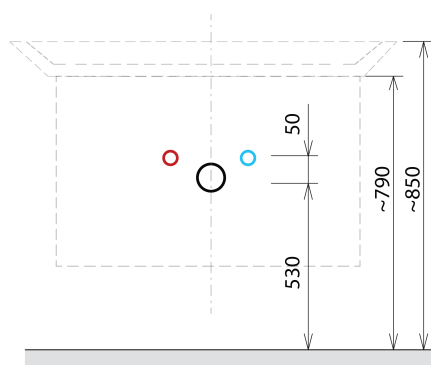

### Rozmiary

Szerokość: 564 mm

Wysokość: 700 mm

Głębokość: 441 mm

### Polecamy dokupić

1 szt. THALIE 60 umywalka meblowa 60x46cm, biała (Kod: TH11060)

### Części zamienne

Wieszak metalowy CAMAR 60x28 (Kod: D-07.091.660.05)

SITIA szafka umywalkowa 56,4x70x44,2cm, 2 szuflady, biały mat

Karta techniczna

Installation of drain + hot & cold water pipes