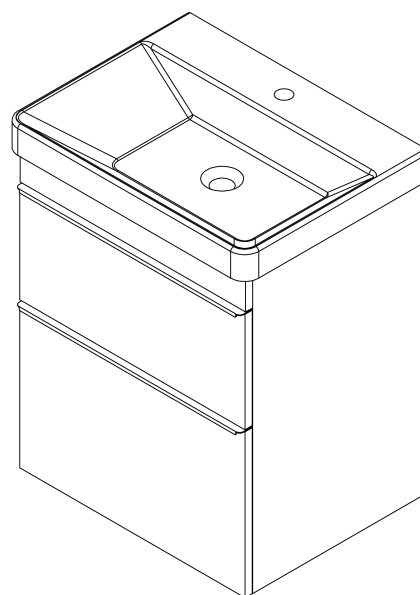

### Rozmiary

Szerokość: 564 mm

Wysokość: 700 mm

Głębokość: 441 mm

### Polecamy dokupić

1 szt. THALIE 60 umywalka meblowa 60x46cm, biała (Kod: TH11060)

### Części zamienne

Wieszak metalowy CAMAR 60x28 (Kod: D-07.091.660.05)

SITIA szafka umywalkowa 56,4x70x44,2cm, 2 szuflady, biały mat

Karta techniczna

Installation of drain + hot & cold water pipes