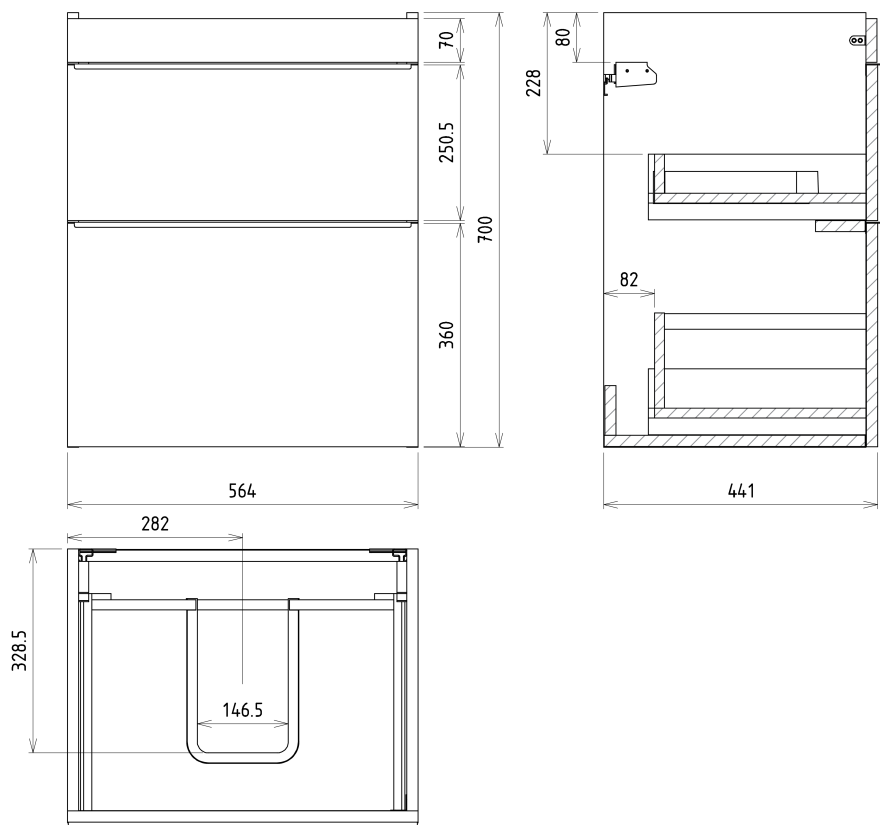

### Rozmiary

Szerokość: 564 mm

Wysokość: 700 mm

Głębokość: 441 mm

### Polecamy dokupić

1 szt. THALIE 60 umywalka meblowa 60x46cm, biała (Kod: TH11060)

### Części zamienne

Wieszak metalowy CAMAR 60x28 (Kod: D-07.091.660.05)

SITIA szafka umywalkowa 56,4x70x44,2cm, 2 szuflady, biały mat

Karta techniczna

Installation of drain + hot & cold water pipes