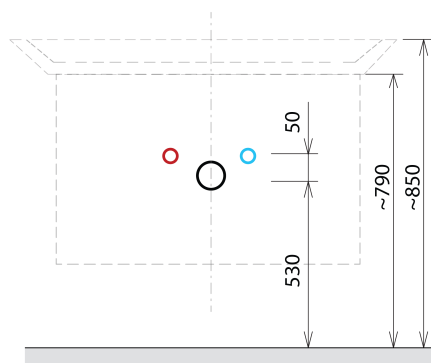

SITIA szafka umywalkowa 56,4x70x44,2cm, 2 szuflady, biały mat

Kod: SI060-3131

Podstawowe informacje

Marka: Sapho

Seria: SITIA

Rozmiary

Szerokość: 564 mm

Wysokość: 700 mm

Głębokość: 441 mm

Właściwości

Kolor: Biały mat

Warianty kolorystyczne: Według wzornika

Materiał: MDF/laminat

Instalacja: Zawieszane na ścianie

Typ szafki: Szuflady

Typ umywalki: Umywalka

Wyposażenie: Cichy domyk

Opakowanie zawiera: Uchwyt

Opakowanie nie zawiera: Umywalka

Waga / szt.: 24.1 kg

Gwarancja: 2 lata

Polecamy dokupić

1 szt. THALIE 60 umywalka meblowa 60x46cm, biała (Kod: TH11060)

Części zamienne

Wieszak metalowy CAMAR 60x28 (Kod: D-07.091.660.05)

SITIA szafka umywalkowa 56,4x70x44,2cm, 2 szuflady, biały mat

Karta techniczna

Installation of drain + hot & cold water pipes