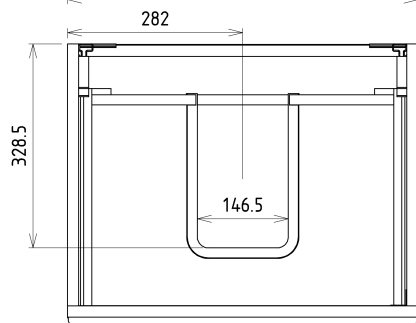

SITIA szafka umywalkowa 56,4x70x44,2cm, 2 szuflady, biały mat

Kod: SI060-3131

Podstawowe informacje

Marka: Sapho

Seria: SITIA

Rozmiary

Szerokość: 564 mm

Wysokość: 700 mm

Głębokość: 441 mm

Właściwości

Kolor: Biały mat

Warianty kolorystyczne: Według wzornika

Materiał: MDF/laminat

Instalacja: Zawieszane na ścianie

Typ szafki: Szuflady

Typ umywalki: Umywalka

Wyposażenie: Cichy domyk

Opakowanie zawiera: Uchwyt

Opakowanie nie zawiera: Umywalka

Waga / szt.: 24.1 kg

Gwarancja: 2 lata

Polecamy dokupić

1 szt. THALIE 60 umywalka meblowa 60x46cm, biała (Kod: TH11060)

Części zamienne

Wieszak metalowy CAMAR 60x28 (Kod: D-07.091.660.05)

SITIA szafka umywalkowa 56,4x70x44,2cm, 2 szuflady, biały mat

Karta techniczna

Installation of drain + hot & cold water pipes