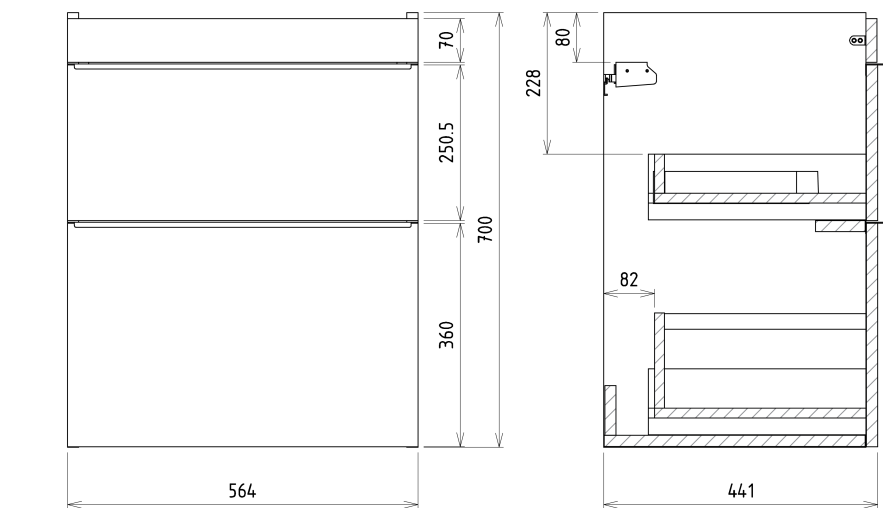

SITIA szafka umywalkowa 56,4x70x44,2cm, 2 szuflady, biały mat

Kod: SI060-3131

Podstawowe informacje

Marka: Sapho

Seria: SITIA

Rozmiary

Szerokość: 564 mm

Wysokość: 700 mm

Głębokość: 441 mm

Właściwości

Kolor: Biały mat

Warianty kolorystyczne: Według wzornika

Materiał: MDF/laminat

Instalacja: Zawieszane na ścianie

Typ szafki: Szuflady

Typ umywalki: Umywalka

Wyposażenie: Cichy domyk

Opakowanie zawiera: Uchwyt

Opakowanie nie zawiera: Umywalka

Waga / szt.: 24.1 kg

Gwarancja: 2 lata

Polecamy dokupić

1 szt. THALIE 60 umywalka meblowa 60x46cm, biała (Kod: TH11060)

Części zamienne

Wieszak metalowy CAMAR 60x28 (Kod: D-07.091.660.05)

SITIA szafka umywalkowa 56,4x70x44,2cm, 2 szuflady, biały mat

Karta techniczna

Installation of drain + hot & cold water pipes