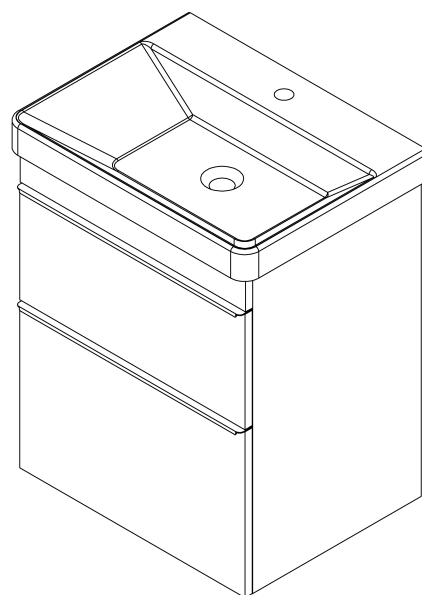

SITIA szafka umywalkowa 56,4x70x44,2cm, 2 szuflady, biały mat

Kod: SI060-3131

Podstawowe informacje

Marka: Sapho

Seria: SITIA

Rozmiary

Szerokość: 564 mm

Wysokość: 700 mm

Głębokość: 441 mm

Właściwości

Kolor: Biały mat

Warianty kolorystyczne: Według wzornika

Materiał: MDF/laminat

Instalacja: Zawieszane na ścianie

Typ szafki: Szuflady

Typ umywalki: Umywalka

Wyposażenie: Cichy domyk

Opakowanie zawiera: Uchwyt

Opakowanie nie zawiera: Umywalka

Waga / szt.: 24.1 kg

Gwarancja: 2 lata

Polecamy dokupić

1 szt. THALIE 60 umywalka meblowa 60x46cm, biała (Kod: TH11060)

Części zamienne

Wieszak metalowy CAMAR 60x28 (Kod: D-07.091.660.05)

SITIA szafka umywalkowa 56,4x70x44,2cm, 2 szuflady, biały mat

Karta techniczna

Installation of drain + hot & cold water pipes