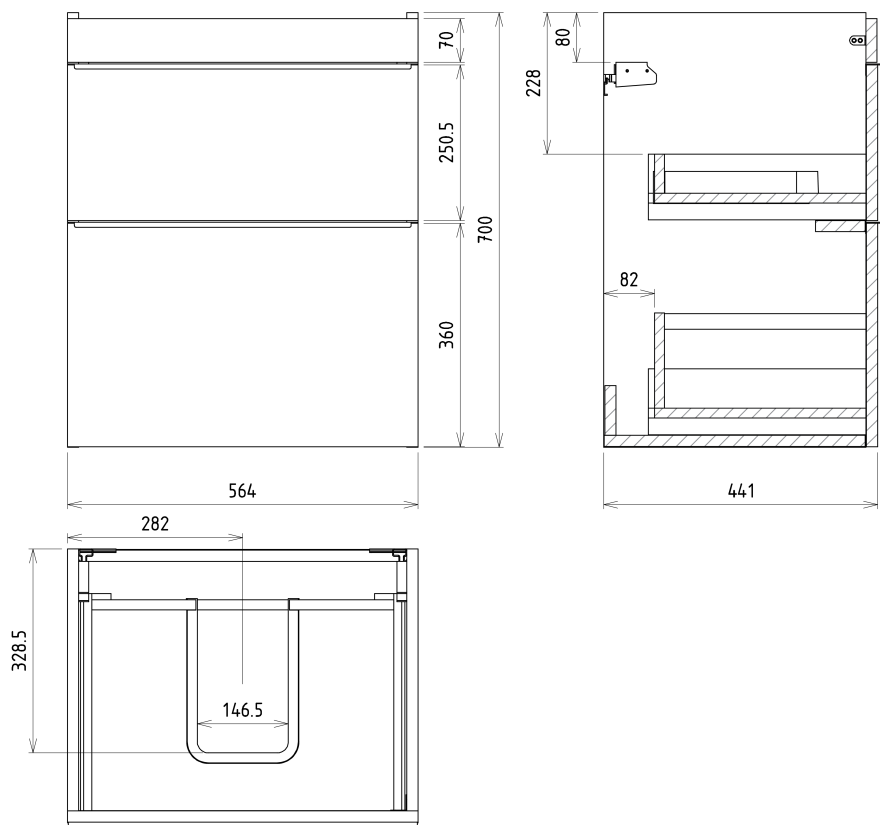

## Rozmiary

Szerokość: 564 mm

Wysokość: 700 mm

Głębokość: 441 mm

## Polecamy dokupić

1 szt. THALIE 60 umywalka meblowa 60x46cm, biała (Kod: TH11060)

## Części zamienne

Wieszak metalowy CAMAR 60x28 (Kod: D-07.091.660.05)

SITIA szafka umywalkowa 56,4x70x44,2cm, 2 szuflady,  
biały mat

Karta techniczna

Installation of drain + hot & cold water pipes