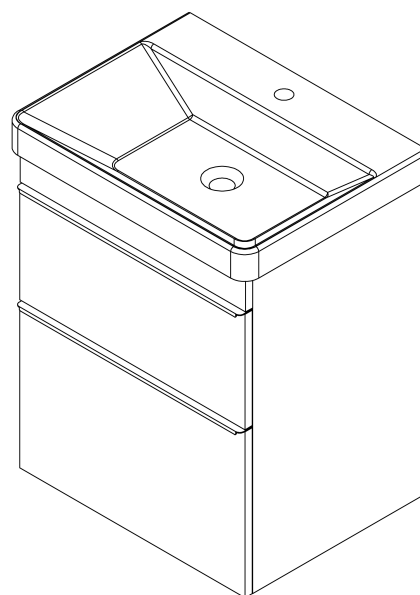

## Rozmiary

Szerokość: 564 mm

Wysokość: 700 mm

Głębokość: 441 mm

## Polecamy dokupić

1 szt. THALIE 60 umywalka meblowa 60x46cm, biała (Kod: TH11060)

## Części zamienne

Wieszak metalowy CAMAR 60x28 (Kod: D-07.091.660.05)

SITIA szafka umywalkowa 56,4x70x44,2cm, 2 szuflady,  
biały mat

Karta techniczna

Installation of drain + hot & cold water pipes