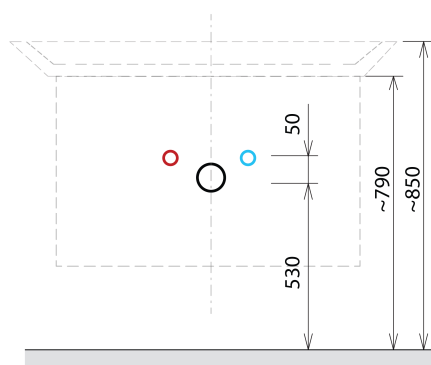

## Rozmiary

Szerokość: 564 mm

Wysokość: 700 mm

Głębokość: 441 mm

## Polecamy dokupić

1 szt. THALIE 60 umywalka meblowa 60x46cm, biała (Kod: TH11060)

## Części zamienne

Wieszak metalowy CAMAR 60x28 (Kod: D-07.091.660.05)

SITIA szafka umywalkowa 56,4x70x44,2cm, 2 szuflady,  
biały mat

Karta techniczna

Installation of drain + hot & cold water pipes