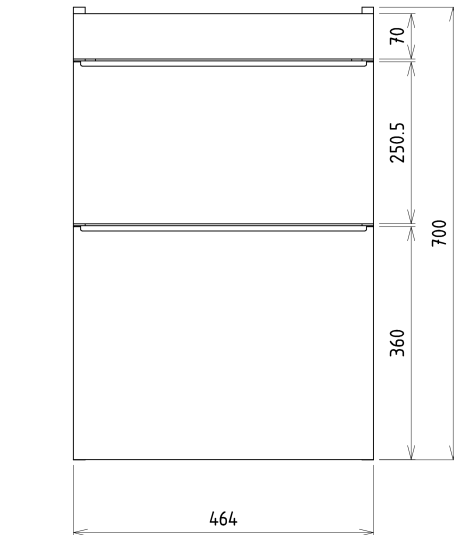

SITIA szafka umywalkowa 46,4x70x44,2cm, 2 szuflady, dąb srebrny

Kod: SI050-1111

Podstawowe informacje

Marka: Sapho

Seria: SITIA

Rozmiary

Szerokość: 464 mm

Wysokość: 700 mm

Głębokość: 441 mm

Właściwości

Kolor: Szary

Dekor: Dąb srebrny

Warianty kolorystyczne: Według wzornika

Materiał: MDF/laminat

Instalacja: Zawieszane na ścianie

Typ szafki: Szuflady

Typ umywalki: Umywalka

Wyposażenie: Cichy domyk

Opakowanie zawiera: Uchwyt

Opakowanie nie zawiera: Umywalka

Waga / szt.: 21.3 kg

Gwarancja: 2 lata

Polecamy dokupić

1 szt. THALIE 50 umywalka meblowa 50x46cm, biała (Kod: TH11050)

Części zamienne

Wieszak metalowy CAMAR 60x28 (Kod: D-07.091.660.05)

SITIA szafka umywalkowa 46,4x70x44,2cm, 2 szuflady, dąb srebrny

Karta techniczna

Installation of drain + hot & cold water pipes