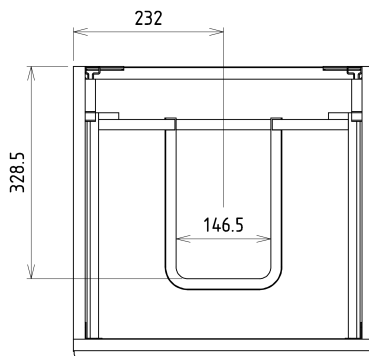

SITIA szafka umywalkowa 46,4x70x44,2cm, 2 szuflady, dąb srebrny

Kod: SI050-1111

Podstawowe informacje

Marka: Sapho

Seria: SITIA

Rozmiary

Szerokość: 464 mm

Wysokość: 700 mm

Głębokość: 441 mm

Właściwości

Kolor: Szary

Dekor: Dąb srebrny

Warianty kolorystyczne: Według wzornika

Materiał: MDF/laminat

Instalacja: Zawieszane na ścianie

Typ szafki: Szuflady

Typ umywalki: Umywalka

Wyposażenie: Cichy domyk

Opakowanie zawiera: Uchwyt

Opakowanie nie zawiera: Umywalka

Waga / szt.: 21.3 kg

Gwarancja: 2 lata

Polecamy dokupić

1 szt. THALIE 50 umywalka meblowa 50x46cm, biała (Kod: TH11050)

Części zamienne

Wieszak metalowy CAMAR 60x28 (Kod: D-07.091.660.05)

SITIA szafka umywalkowa 46,4x70x44,2cm, 2 szuflady, dąb srebrny

Karta techniczna

Installation of drain + hot & cold water pipes