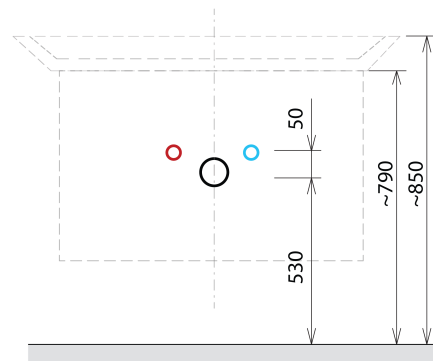

SITIA szafka umywalkowa 46,4x70x44,2cm, 2 szuflady, dąb srebrny

Kod: SI050-1111

Podstawowe informacje

Marka: Sapho

Seria: SITIA

Rozmiary

Szerokość: 464 mm

Wysokość: 700 mm

Głębokość: 441 mm

Właściwości

Kolor: Szary

Dekor: Dąb srebrny

Warianty kolorystyczne: Według wzornika

Materiał: MDF/laminat

Instalacja: Zawieszane na ścianie

Typ szafki: Szuflady

Typ umywalki: Umywalka

Wyposażenie: Cichy domyk

Opakowanie zawiera: Uchwyt

Opakowanie nie zawiera: Umywalka

Waga / szt.: 21.3 kg

Gwarancja: 2 lata

Polecamy dokupić

1 szt. THALIE 50 umywalka meblowa 50x46cm, biała (Kod: TH11050)

Części zamienne

Wieszak metalowy CAMAR 60x28 (Kod: D-07.091.660.05)

SITIA szafka umywalkowa 46,4x70x44,2cm, 2 szuflady, dąb srebrny

Karta techniczna

Installation of drain + hot & cold water pipes