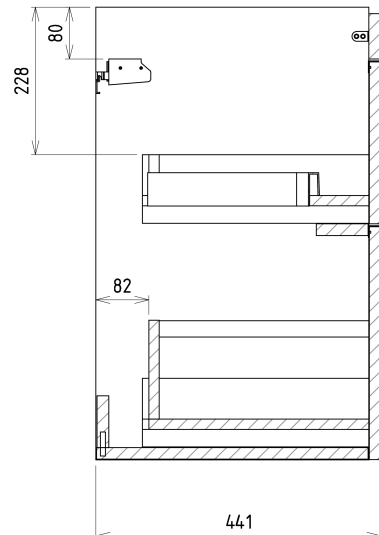

SITIA szafka umywalkowa 46,4x70x44,2cm, 2 szuflady, dąb srebrny

Kod: SI050-1111

Podstawowe informacje

Marka: Sapho

Seria: SITIA

Rozmiary

Szerokość: 464 mm

Wysokość: 700 mm

Głębokość: 441 mm

Właściwości

Kolor: Szary

Dekor: Dąb srebrny

Warianty kolorystyczne: Według wzornika

Materiał: MDF/laminat

Instalacja: Zawieszane na ścianie

Typ szafki: Szuflady

Typ umywalki: Umywalka

Wyposażenie: Cichy domyk

Opakowanie zawiera: Uchwyt

Opakowanie nie zawiera: Umywalka

Waga / szt.: 21.3 kg

Gwarancja: 2 lata

Polecamy dokupić

1 szt. THALIE 50 umywalka meblowa 50x46cm, biała (Kod: TH11050)

Części zamienne

Wieszak metalowy CAMAR 60x28 (Kod: D-07.091.660.05)

SITIA szafka umywalkowa 46,4x70x44,2cm, 2 szuflady, dąb srebrny

Karta techniczna

Installation of drain + hot & cold water pipes