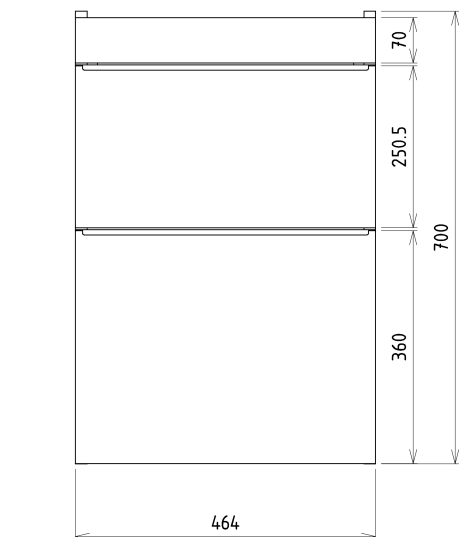

# SITIA szafka umywalkowa 46,4x70x44,2cm, 2 szuflady, dąb srebrny

Kod: SI050-1111

## Rozmiary

Szerokość: 464 mm

Wysokość: 700 mm

Głębokość: 441 mm

## Polecamy dokupić

1 szt. THALIE 50 umywalka meblowa 50x46cm, biała (Kod: TH11050)

## Części zamienne

Wieszak metalowy CAMAR 60x28 (Kod: D-07.091.660.05)

SITIA szafka umywalkowa 46,4x70x44,2cm, 2 szuflady,  
dąb srebrny

Karta techniczna

Installation of drain + hot & cold water pipes