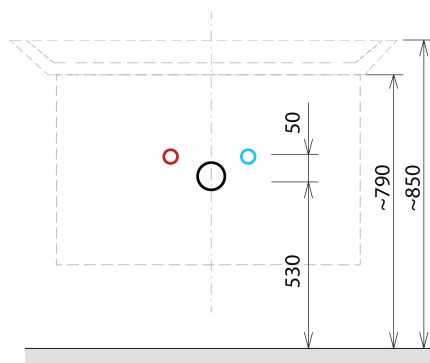

## Rozmiary

Szerokość: 464 mm

Wysokość: 700 mm

Głębokość: 441 mm

## Polecamy dokupić

1 szt. THALIE 50 umywalka meblowa 50x46cm, biała (Kod: TH11050)

## Części zamienne

Wieszak metalowy CAMAR 60x28 (Kod: D-07.091.660.05)

SITIA szafka umywalkowa 46,4x70x44,2cm, 2 szuflady,  
dąb srebrny

Karta techniczna

Installation of drain + hot & cold water pipes