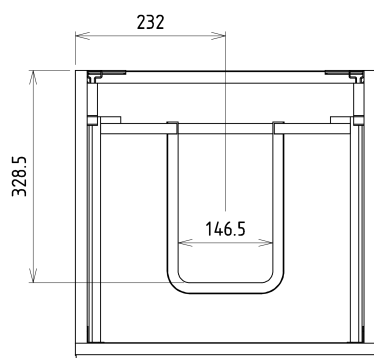

## Rozmiary

Szerokość: 464 mm

Wysokość: 700 mm

Głębokość: 441 mm

## Polecamy dokupić

1 szt. THALIE 50 umywalka meblowa 50x46cm, biała (Kod: TH11050)

## Części zamienne

Wieszak metalowy CAMAR 60x28 (Kod: D-07.091.660.05)

SITIA szafka umywalkowa 46,4x70x44,2cm, 2 szuflady,  
dąb srebrny

Karta techniczna

Installation of drain + hot & cold water pipes