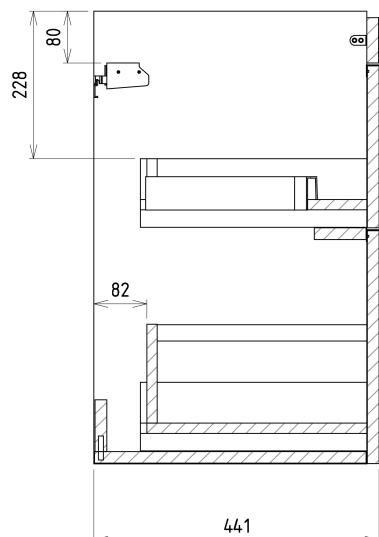

## Rozmiary

Szerokość: 464 mm

Wysokość: 700 mm

Głębokość: 441 mm

## Polecamy dokupić

1 szt. THALIE 50 umywalka meblowa 50x46cm, biała (Kod: TH11050)

## Części zamienne

Wieszak metalowy CAMAR 60x28 (Kod: D-07.091.660.05)

SITIA szafka umywalkowa 46,4x70x44,2cm, 2 szuflady,  
dąb srebrny

Karta techniczna

Installation of drain + hot & cold water pipes