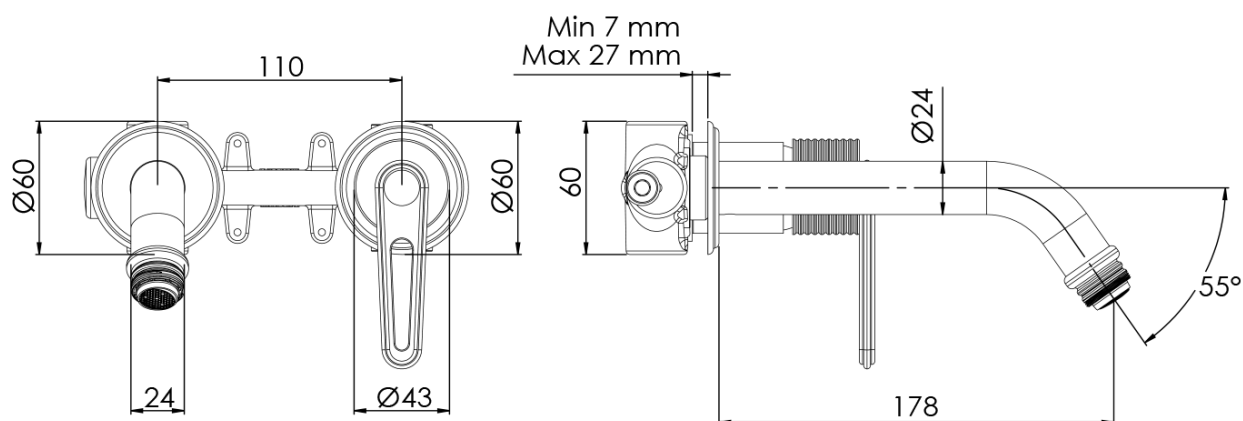

## Rozmiary

Szerokość: 170 mm

Wysokość: 60 mm

Głębokość: 178 mm

## Właściwości

Kolor: Brąz

Materiał: Mosiądz

Kształt: Design

Instalacja: Podtynkowa

Rodzaj sterowania: Dźwignia

Średnica głowicy: 35 mm

Waga / szt.: 3.063 kg

## Części zamienne

KEROX ECO zapasowa głowica niska, 35mm (Kod: 2121B2)

KEROX zapasowa głowica niska, 35mm (Kod: 2121B)

Karta techniczna

ENTRATA ACQUA FREDDA  
COLD WATER INLET  
G1/2"

ENTRATA ACQUA CALDA  
HOT WATER INLET  
G1/2"