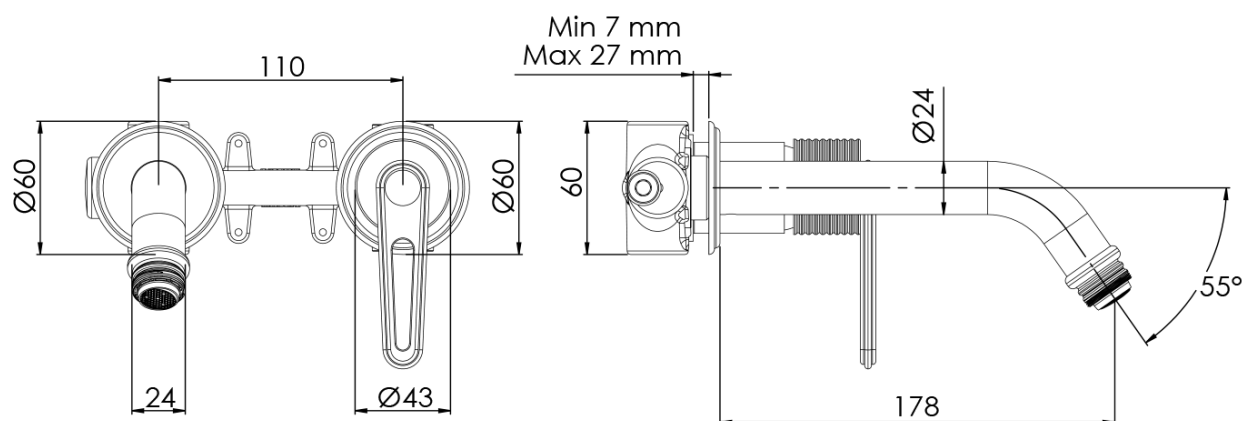

## Rozmiary

Szerokość: 170 mm

Wysokość: 60 mm

Głębokość: 178 mm

## Właściwości

Kolor: Brąz

Materiał: Mosiądz

Kształt: Design

Instalacja: Podtynkowa

Rodzaj sterowania: Dźwignia

Średnica głowicy: 35 mm

Waga / szt.: 3.063 kg

## Części zamienne

KEROX ECO zapasowa głowica niska, 35mm (Kod: 2121B2)

KEROX zapasowa głowica niska, 35mm (Kod: 2121B)

Karta techniczna

ENTRATA ACQUA FREDDA  
COLD WATER INLET  
G1/2"

ENTRATA ACQUA CALDA  
HOT WATER INLET  
G1/2"