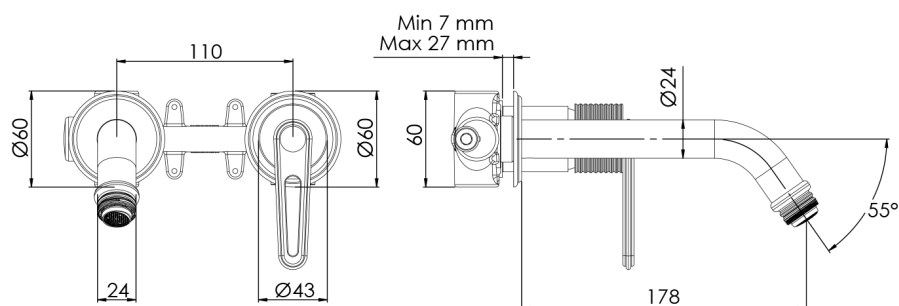

BEBÉ bateria umywalkowa podtynkowa, brąz

SAPHO

Kod: BB018/18

Rozmiary

Szerokość: 170 mm

Wysokość: 60 mm

Głębokość: 178 mm

Właściwości

Kolor: Brąz

Materiał: Mosiądz

Gwarancja: 6 lat

Karta techniczna

ENTRATA ACQUA FREDDA
COLD WATER INLET
G1/2"

ENTRATA ACQUA CALDA
HOT WATER INLET
G1/2"