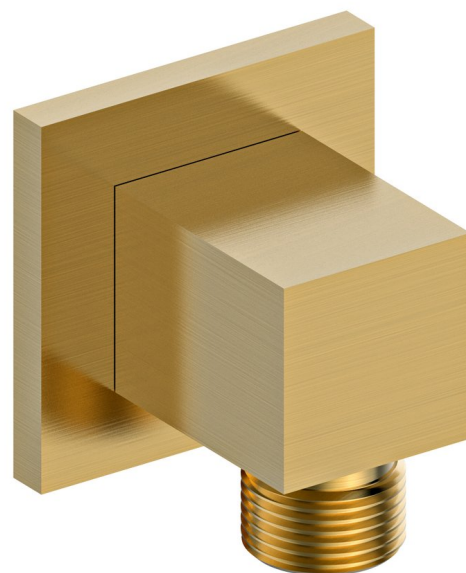

Kod: 1205-02GB

Podstawowe informacje

Marka: Sapho

Rozmiary

Szerokość: 50 mm

Wysokość: 50 mm

Głębokość: 42 mm

Właściwości

Kolor: Złoty mat

Materiał: Mosiądz

Kształt: Kanciaste

Instalacja: Ścienne

Wyposażenie: Powłoka PVD

Waga / szt.: 0.4 kg

Opakowanie: 1 szt.

Gwarancja: 2 lata