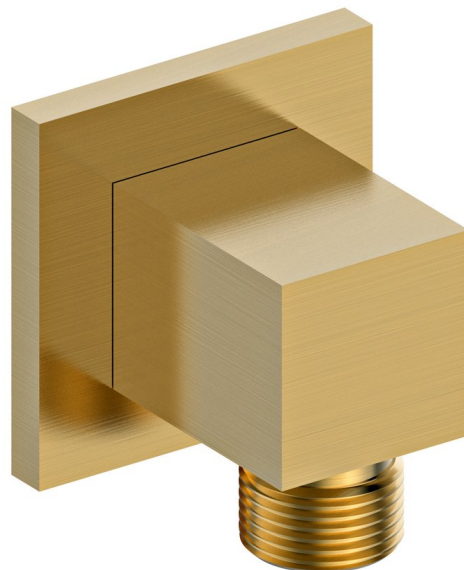

Kod: 1205-02GB

Podstawowe informacje

Marka: Sapho

Rozmiary

Szerokość: 50 mm

Wysokość: 50 mm

Głębokość: 42 mm

Właściwości

Kolor: Złoty mat

Materiał: Mosiądz

Kształt: Kanciaste

Instalacja: Ścienna

Wyposażenie: Powłoka PVD

Waga / szt.: 0.4 kg

Opakowanie: 1 szt.

Gwarancja: 2 lata