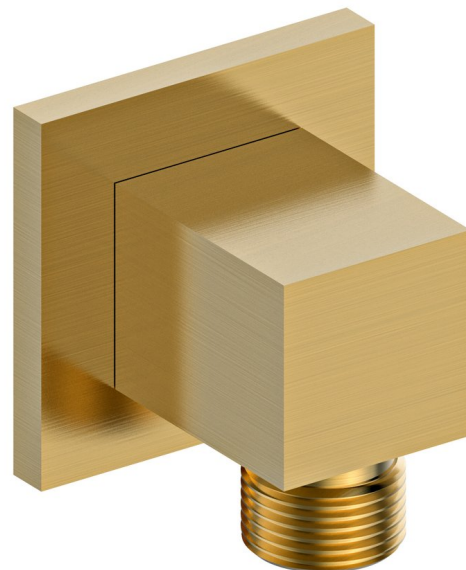

Kod: 1205-02GB

Podstawowe informacje

Marka: Sapho

Rozmiary

Szerokość: 50 mm

Wysokość: 50 mm

Głębokość: 42 mm

Właściwości

Kolor: Złoty mat

Materiał: Mosiądz

Kształt: Kanciaste

Instalacja: Ścienne

Wyposażenie: Powłoka PVD

Waga / szt.: 0.4 kg

Opakowanie: 1 szt.

Gwarancja: 2 lata