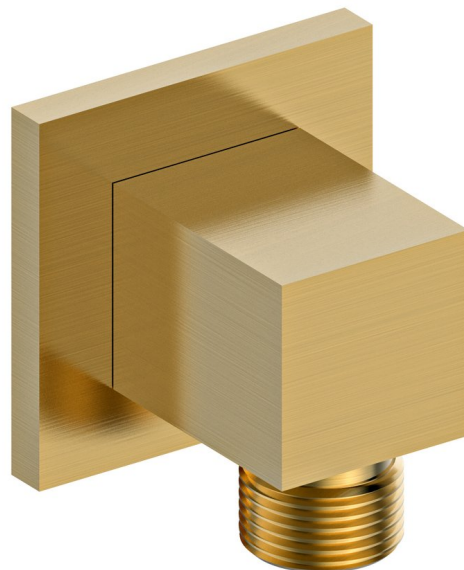

Kod: 1205-02GB

Podstawowe informacje

Marka: Sapho

Rozmiary

Szerokość: 50 mm

Wysokość: 50 mm

Głębokość: 42 mm

Właściwości

Kolor: Złoty mat

Materiał: Mosiądz

Kształt: Kanciaste

Instalacja: Ścienne

Wyposażenie: Powłoka PVD

Waga / szt.: 0.4 kg

Opakowanie: 1 szt.

Gwarancja: 2 lata