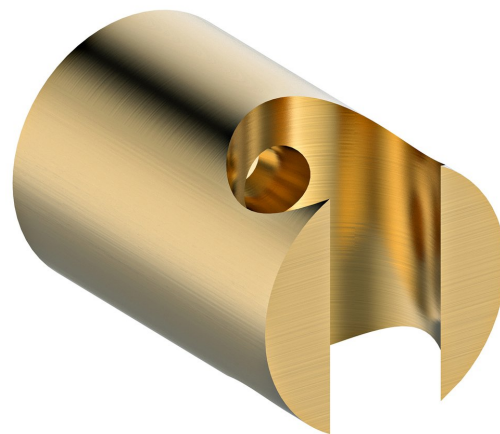

Kod: 1205-15GB

Podstawowe informacje

Marka: Sapho

Rozmiary

Średnica: 30 mm

Szerokość: 30 mm

Wysokość: 30 mm

Głębokość: 44 mm

Właściwości

Kolor: Złoty mat

Materiał: Mosiądz

Kształt: Obłe

Instalacja: Ścienna

Wyposażenie: Stałe, Powłoka PVD

Waga / szt.: 0.12 kg

Opakowanie: 1 szt.

Gwarancja: 2 lata