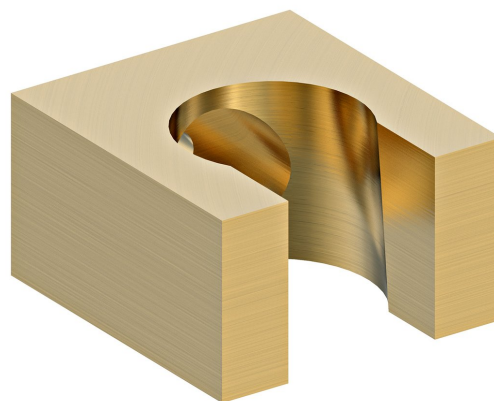

Kod: 1205-14GB

Podstawowe informacje

Marka: Sapho

Rozmiary

Szerokość: 32 mm

Wysokość: 19 mm

Głębokość: 35 mm

Właściwości

Kolor: Złoty mat

Materiał: Mosiądz

Kształt: Kanciaste

Instalacja: Ścienne

Wyposażenie: Stałe, Powłoka PVD

Waga / szt.: 0.13 kg

Opakowanie: 1 szt.

Gwarancja: 2 lata