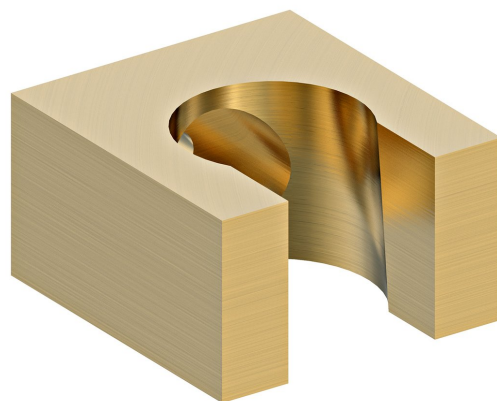

Kod: 1205-14GB

Podstawowe informacje

Marka: Sapho

Rozmiary

Szerokość: 32 mm

Wysokość: 19 mm

Głębokość: 35 mm

Właściwości

Kolor: Złoty mat

Materiał: Mosiądz

Kształt: Kanciaste

Instalacja: Ścienne

Wyposażenie: Stałe, Powłoka PVD

Waga / szt.: 0.13 kg

Opakowanie: 1 szt.

Gwarancja: 2 lata