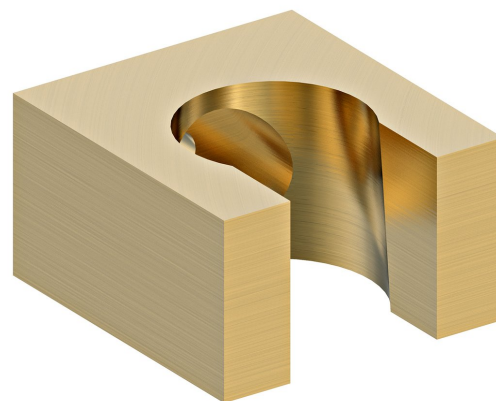

Kod: 1205-14GB

Podstawowe informacje

Marka: Sapho

Rozmiary

Szerokość: 32 mm

Wysokość: 19 mm

Głębokość: 35 mm

Właściwości

Kolor: Złoty mat

Materiał: Mosiądz

Kształt: Kanciaste

Instalacja: Ścienne

Wyposażenie: Stałe, Powłoka PVD

Waga / szt.: 0.13 kg

Opakowanie: 1 szt.

Gwarancja: 2 lata