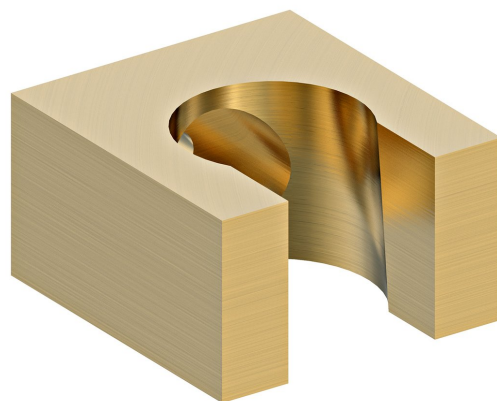

Kod: 1205-14GB

Podstawowe informacje

Marka: Sapho

Rozmiary

Szerokość: 32 mm

Wysokość: 19 mm

Głębokość: 35 mm

Właściwości

Kolor: Złoty mat

Materiał: Mosiądz

Kształt: Kanciaste

Instalacja: Ściana

Wyposażenie: Stałe, Powłoka PVD

Waga / szt.: 0.13 kg

Opakowanie: 1 szt.

Gwarancja: 2 lata