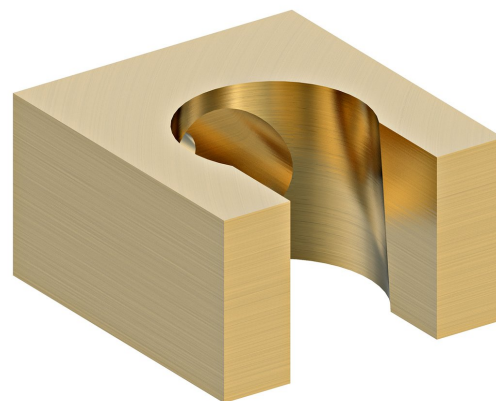

Kod: 1205-14GB

Podstawowe informacje

Marka: Sapho

Rozmiary

Szerokość: 32 mm

Wysokość: 19 mm

Głębokość: 35 mm

Właściwości

Kolor: Złoty mat

Materiał: Mosiądz

Kształt: Kanciaste

Instalacja: Ścienna

Wyposażenie: Stałe, Powłoka PVD

Waga / szt.: 0.13 kg

Opakowanie: 1 szt.

Gwarancja: 2 lata