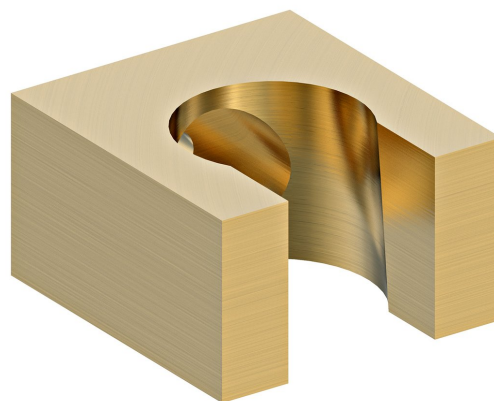

Kod: 1205-14GB

Podstawowe informacje

Marka: Sapho

Rozmiary

Szerokość: 32 mm

Wysokość: 19 mm

Głębokość: 35 mm

Właściwości

Kolor: Złoty mat

Materiał: Mosiądz

Kształt: Kanciaste

Instalacja: Ścienna

Wyposażenie: Stałe, Powłoka PVD

Waga / szt.: 0.13 kg

Opakowanie: 1 szt.

Gwarancja: 2 lata