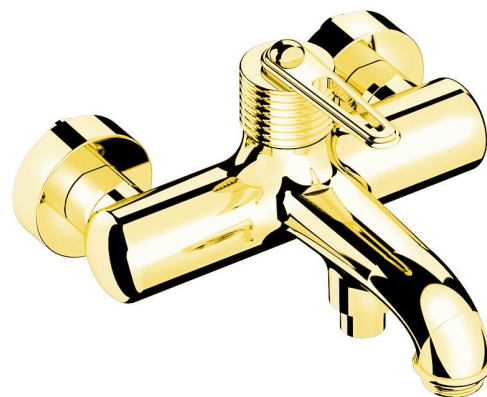

Kod: BB010/17

Podstawowe informacje

Marka: Sapho

Seria: BEBÉ

Rozmiary

Szerokość: 213 mm

Wysokość: 130 mm

Głębokość: 196 mm

Właściwości

Kolor: Złoty

Materiał: Mosiądz

Kształt: Design

Instalacja: Ścienna 150 mm

Rodzaj sterowania: Dźwignia

Rodzaj przełącznika: Ciśnieniowy

Średnica głowicy: 35 mm

Waga / szt.: 2.973 kg

Opakowanie: 1 szt.

Gwarancja: 6 lat

Części zamienne

Głowica zamienna 35mm (Kod: A821)

Perlator, gwint zewnętrzny M24x1, plastik (Kod: NDA803NE)

Perlator, gwint zewnętrzny M24x1, plastik (Kod: NDA803FLBA)