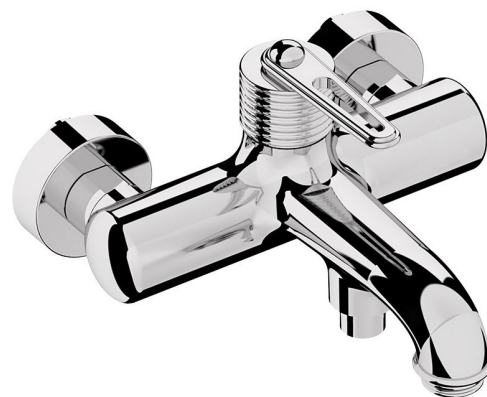

Kod: BB010

Podstawowe informacje

Marka: Sapho

Seria: BEBÉ

Rozmiary

Szerokość: 213 mm

Wysokość: 130 mm

Głębokość: 196 mm

Właściwości

Kolor: Chrom

Materiał: Mosiądz

Kształt: Design

Instalacja: Ścienna 150 mm

Rodzaj sterowania: Dźwignia

Rodzaj przełącznika: Ciśnieniowy

Średnica głowicy: 35 mm

Waga / szt.: 2.973 kg

Opakowanie: 1 szt.

Gwarancja: 6 lat

Części zamienne

Głowica zamienna 35mm (Kod: A821)

Perlator, gwint zewnętrzny M24x1, plastik (Kod: NDA803NE)

Perlator, gwint zewnętrzny M24x1, plastik (Kod: NDA803FLBA)