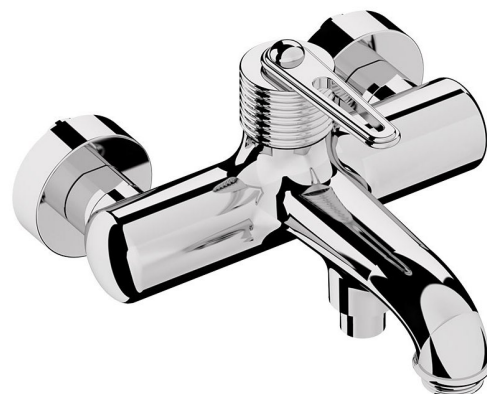

Kod: BB010

## Rozmiary

Szerokość: 213 mm

Wysokość: 130 mm

Głębokość: 196 mm

## Właściwości

Kolor: Chrom

Materiał: Mosiądz

Gwarancja: 6 lat