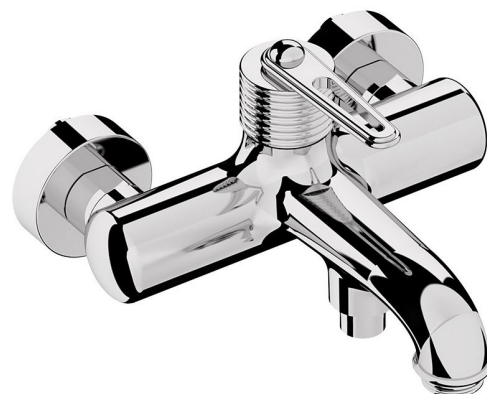

BEBÉ bateria wannowa ścienna, chrom

SAPHO

Kod: BB010

Rozmiary

Szerokość: 213 mm

Wysokość: 130 mm

Głębokość: 196 mm

Właściwości

Kolor: Chrom

Materiał: Mosiądz

Gwarancja: 6 lat

Karta techniczna