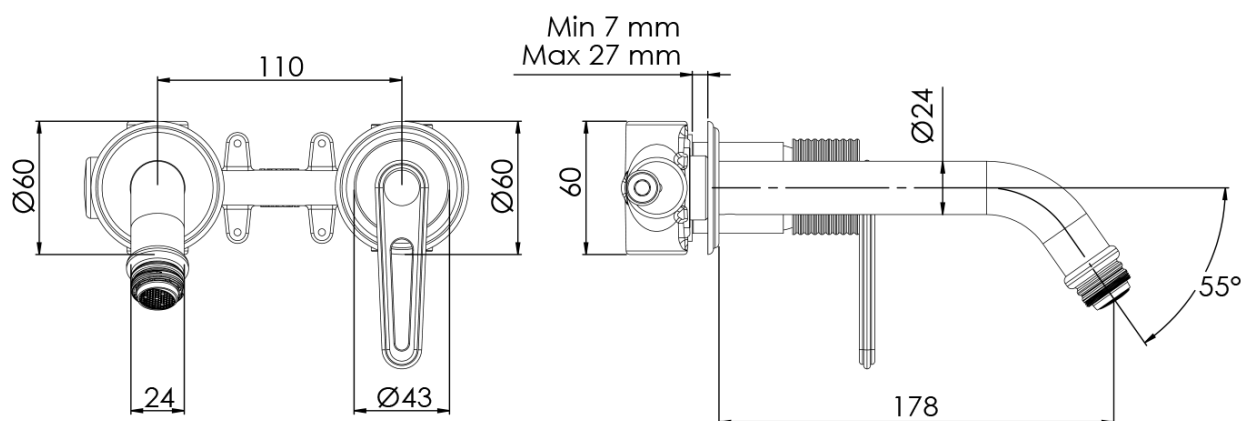

## Rozmiary

Szerokość: 170 mm

Wysokość: 60 mm

Głębokość: 178 mm

## Właściwości

Kolor: Złoty

Materiał: Mosiądz

Kształt: Design

Instalacja: Podtynkowa

Rodzaj sterowania: Dźwignia

Średnica głowicy: 35 mm

Waga / szt.: 3.063 kg

## Części zamienne

KEROX ECO zapasowa głowica niska, 35mm (Kod: 2121B2)

KEROX zapasowa głowica niska, 35mm (Kod: 2121B)

Karta techniczna

ENTRATA ACQUA FREDDA  
COLD WATER INLET  
G1/2"

ENTRATA ACQUA CALDA  
HOT WATER INLET  
G1/2"