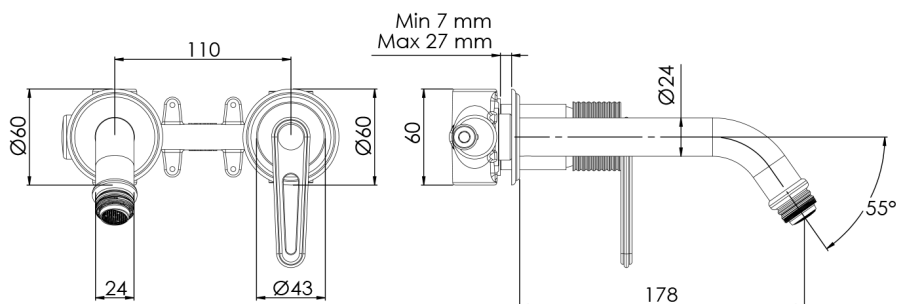

## Rozmiary

Szerokość: 170 mm

Wysokość: 60 mm

Głębokość: 178 mm

## Karta techniczna

ENTRATA ACQUA FREDDA  
COLD WATER INLET  
G1/2"

ENTRATA ACQUA CALDA  
HOT WATER INLET  
G1/2"