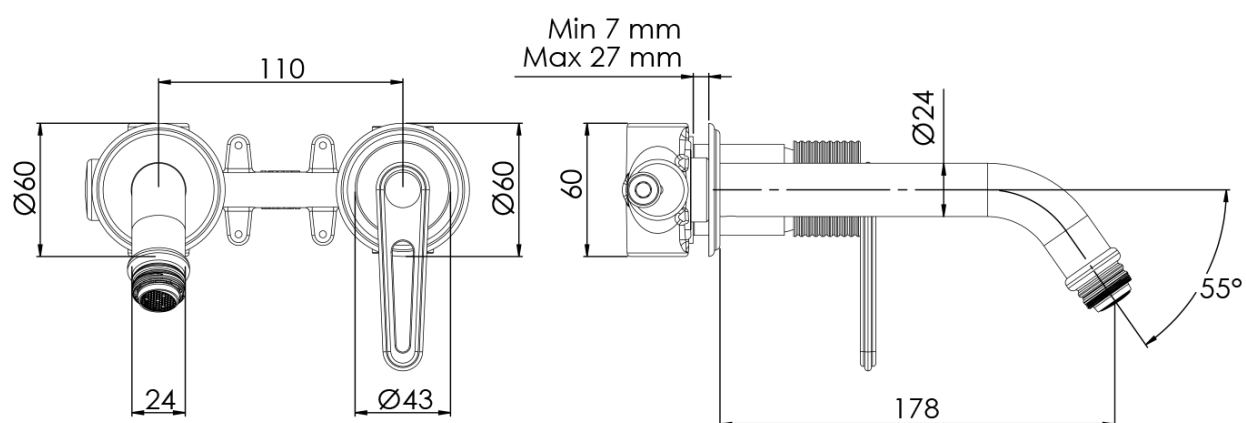

## Rozmiary

Szerokość: 170 mm

Wysokość: 60 mm

Głębokość: 178 mm

## Właściwości

Kolor: Chrom

Materiał: Mosiądz

Kształt: Design

Instalacja: Podtynkowa

Rodzaj sterowania: Dźwignia

Średnica głowicy: 35 mm

Waga / szt.: 3.063 kg

## Części zamienne

KEROX ECO zapasowa głowica niska, 35mm (Kod: 2121B2)

KEROX zapasowa głowica niska, 35mm (Kod: 2121B)

Karta techniczna

ENTRATA ACQUA FREDDA  
COLD WATER INLET  
G1/2"

ENTRATA ACQUA CALDA  
HOT WATER INLET  
G1/2"